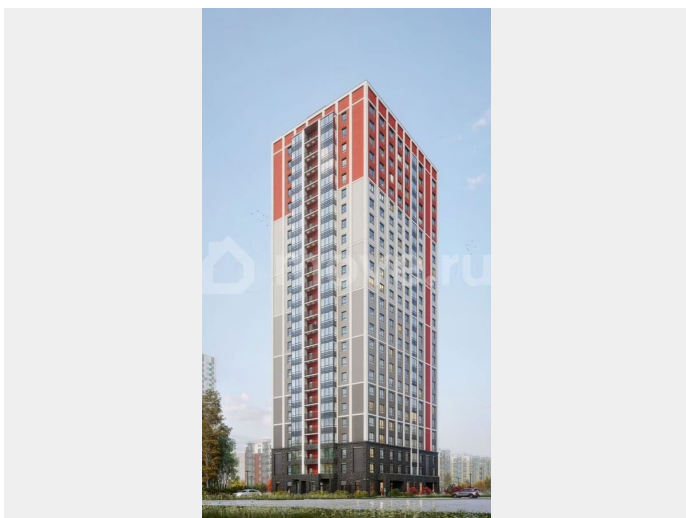

Создано: 03.04.2026 в 02:21

Обновлено: 11.04.2026 в 01:29

Новая Жизнь, Новая Жизнь

89251234567

Санкт-Петербург, Суздальское ш, стр.

2.2.1

8 195 985 ₹

Санкт-Петербург, Суздальское ш, стр. 2.2.1

Продается квартира-студия 292 в ЖК ОКЛА

Окла

КОМНАТ	ПЛОЩАДЬ	ЭТАЖ
СТ	28,35 м ²	24