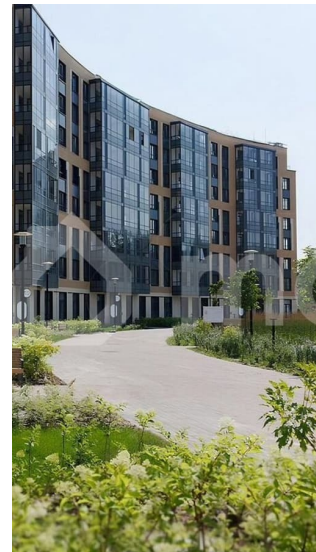

Создано: 03.04.2026 в 02:21

Обновлено: 03.04.2026 в 02:21

**Санкт-Петербург, Суздальское ш, стр.
2.2.1**

7 705 530 ₺

Санкт-Петербург, Суздальское ш, стр. 2.2.1

Квартира

Общая площадь

28.4 м²

Этаж

20/25

Детали объекта

Тип сделки

Продам

Раздел

[Квартиры](#)

Ремонт

без отделки

Квартира в новостройке

да

Описание

Продается квартира-студия 240 в ЖК ОКЛА

<https://spb.move.ru/objects/9293126059>

Новая Жизнь, Новая Жизнь

89251234567

для заметок