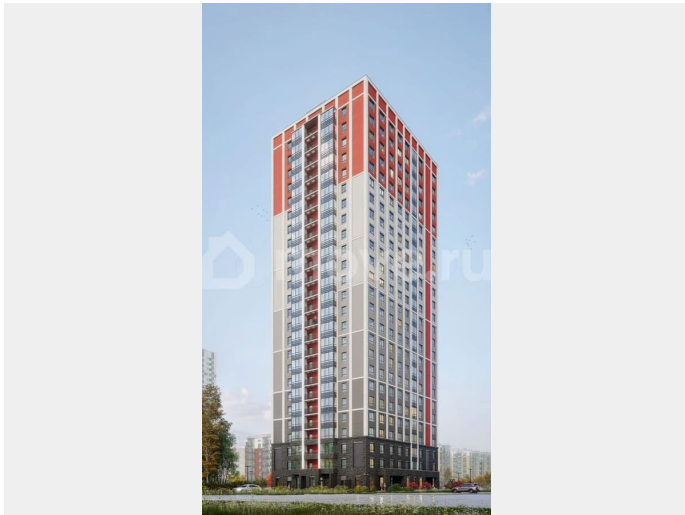

Создано: 03.04.2026 в 02:21

Обновлено: 03.04.2026 в 02:21

**Санкт-Петербург, Суздальское ш, стр.
2.2.1**

7 705 530 ₺

Санкт-Петербург, Суздальское ш, стр. 2.2.1

Квартира

Общая площадь

28.4 м²

без отделки

Квартира в новостройке

да

Описание

Продается квартира-студия 240 в ЖК ОКЛА

<https://spb.move.ru/objects/9293126059>

Новая Жизнь, Новая Жизнь

89251234567

для заметок

 **Окла**

КОМНАТ	ПЛОЩАДЬ	ЭТАЖ
СТ	28,35 м ²	20

Окла

КОМНАТ
СТ

ПЛОЩАДЬ
28,35 м²

ЭТАЖ
20

Move.ru - вся недвижимость России