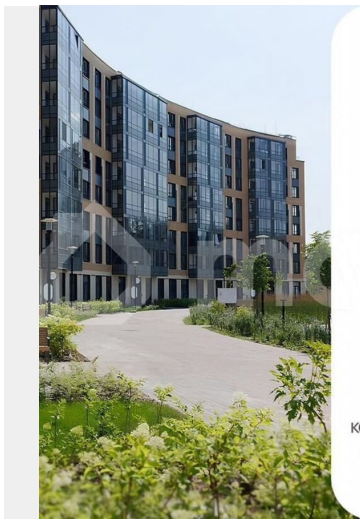

Окла

КОМНАТ
СТ

ПЛОЩАДЬ
28,35 м²

ЭТАЖ
20