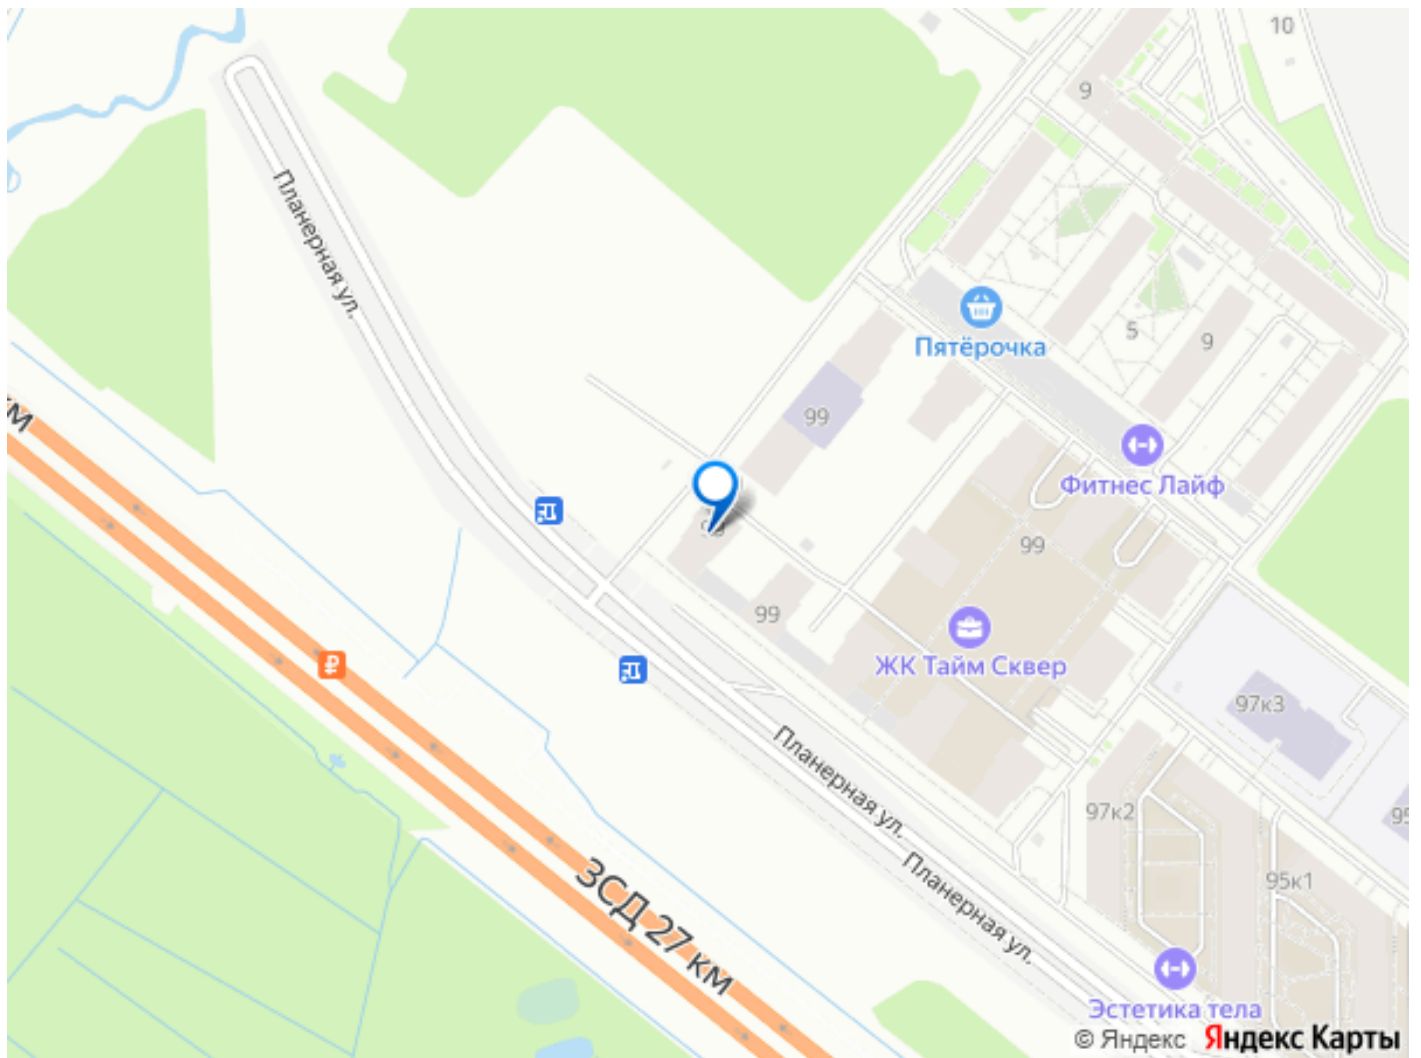

<https://spb.move.ru/objects/9290709769>

Холдинг «РСТИ» (Росстройинвест),

Холдинг «РСТИ» (Росстройинвест)

89251234567

для заметок

Расположение подходит как автомобилистам, так и тем, кто предпочитает общественный транспорт. Рядом с домами находятся выезды на КАД и Западный скоростной диаметр. До станции метро «Комендантский проспект» можно добраться за 30 минут на автобусе. В «Тайм Сквер» появится собственная инфраструктура. В коммерческих помещениях на первых этажах корпусов запланированы магазины, салоны красоты, кафе, рестораны и другие сервисы. Предусмотрен детский сад на 100 мест. В закрытом внутреннем дворе будут обустроены зоны для отдыха, игровые и спортивные площадки. Автовладельцев порадует отапливаемый паркинг, спуститься в который можно будет на лифте. Еще одно преимущество «Тайм Сквер» — его близость к природе. Окна домов выходят на Юнтоловский лесопарк. За 20 минут на машине жители комплекса доберутся до парка 300-летия Петербурга и Финского залива. А на «Лахта Центр» получится полюбоваться из окон некоторых квартир. Жилой комплекс состоит из 13 домов высотой 13 этажей. Фасады отделаны штукатуркой и клинкерной плиткой. Благодаря графитовому цвету и ассиметричному расположению окон дома выглядят строго, но в то же время оригинально. Расположение домов перекликается с названием проекта. Каждый из корпусов, находящихся по периметру участка, символизирует отдельный час на циферблате, а центральный дом (корпус 0) обозначает место пересечения стрелок. Благодаря этому с высоты комплекс будет напоминать огромные часы.