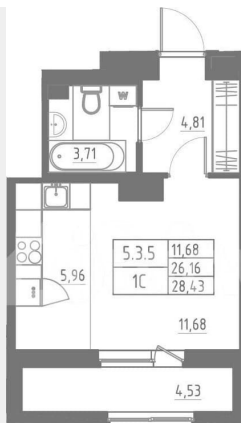

Подземный паркинг с доступом на лифте
Локация - м. Звездная и м. Купчино 10 мин.
на машине - КАД 5 мин. на машине - Пулковско
15 мин. на машине - Невский проспект 35
мин. на машине (AQID02545079)