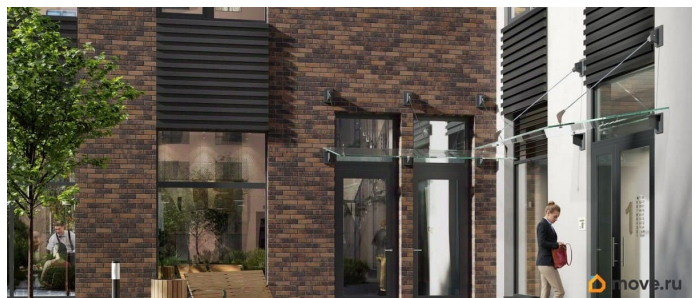

решать бытовые вопросы, управлять квартирой и экономить на оплате коммунальных услуг. В состав inHOME входят: IP-домофон, Face key, «умные» счетчики, датчики протечки, дистанционное отключение розеток, и т.д. Паркинг
Подземный паркинг с доступом на лифте
Локация - м. Звездная и м. Купчино 10 мин.
на машине - КАД 5 мин. на машине - Пулковое 15 мин. на машине - Невский проспект 35 мин. на машине