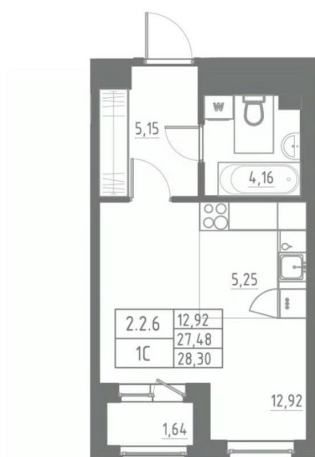

решать бытовые вопросы, управлять квартирой и экономить на оплате коммунальных услуг. В состав inHOME входят: IP-домофон, Face key, «умные» счетчики, датчики протечки, дистанционное отключение розеток, и т.д. Паркинг
Подземный паркинг с доступом на лифте
Локация - м. Звездная и м. Купчино 10 мин.
на машине - КАД 5 мин. на машине - Пулковое 15 мин. на машине - Невский проспект 35 мин. на машине

move.ru