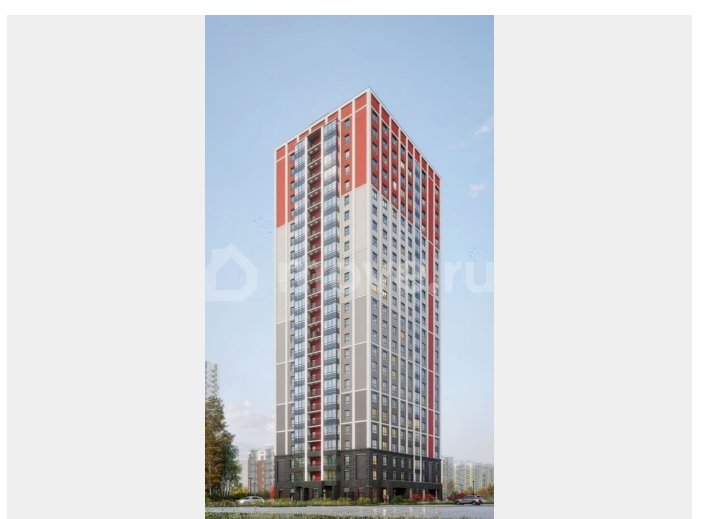

🕒 Создано: 17.02.2026 в 01:15

🔄 Обновлено: 01.04.2026 в 01:16

Санкт-Петербург, Суздальское ш, стр.

2.2.1

7 401 702 ₺

Санкт-Петербург, Суздальское ш, стр. 2.2.1

для заметок

Квартира

[Квартиры](#)

Ремонт

без отделки

Квартира в новостройке

да

Описание

Продается квартира-студия 176 в ЖК ОКЛА

Move.ru - вся недвижимость России