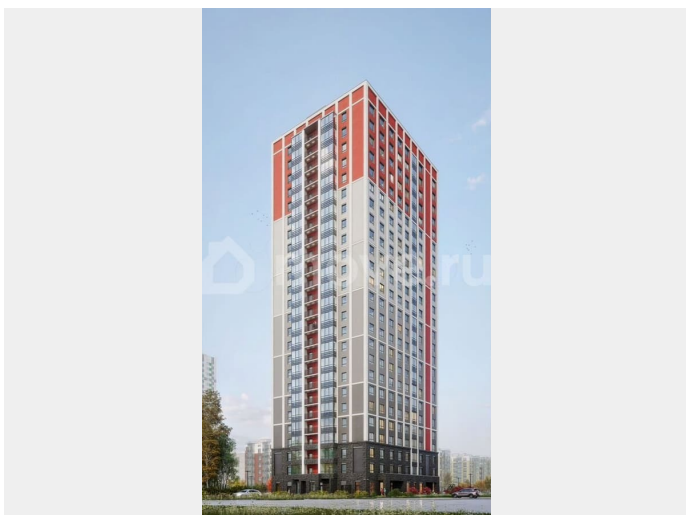

Создано: 03.04.2026 в 02:19

Обновлено: 04.04.2026 в 01:59

**Санкт-Петербург, Суздальское ш, стр.
2.2.1**

7 136 745 ₺

Санкт-Петербург, Суздальское ш, стр. 2.2.1

Квартира

Общая площадь

28.5 м²

без отделки

Квартира в новостройке

да

Описание

Продается квартира-студия 72 в ЖК ОКЛА

<https://spb.move.ru/objects/9293125515>

Новая Жизнь, Новая Жизнь

89251234567

для заметок

Окла

КОМНАТ
СТ

ПЛОЩАДЬ
28,49 м²

ЭТАЖ
7

Move.ru - вся недвижимость России