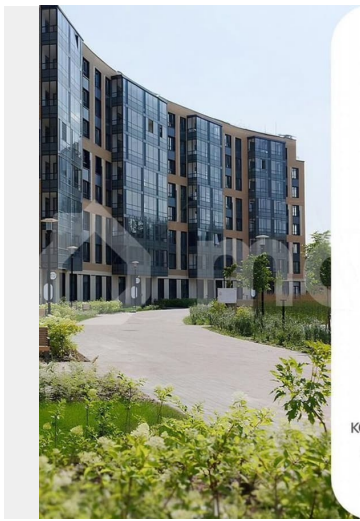

Окла

КОМНАТ
СТ

ПЛОЩАДЬ
28,49 м²

ЭТАЖ
7