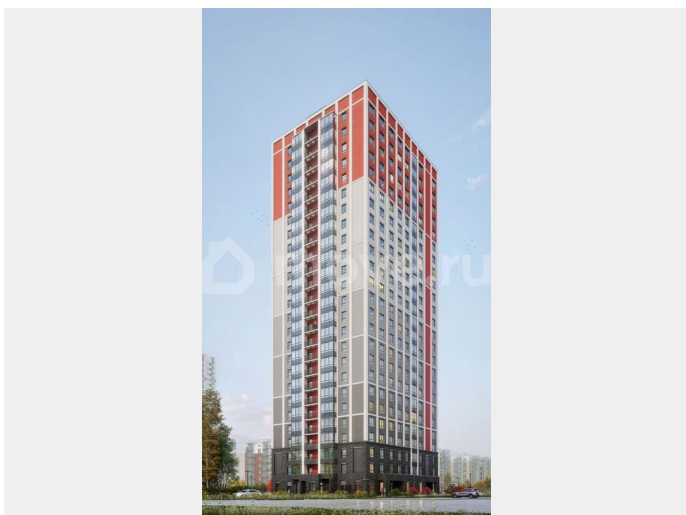

Создано: 03.04.2026 в 02:20

Обновлено: 04.04.2026 в 01:59

Новая Жизнь, Новая Жизнь

89251234567

Санкт-Петербург, Суздальское ш, стр.

2.2.1

7 401 702 ₹

Санкт-Петербург, Суздальское ш, стр. 2.2.1

Продается квартира-студия 163 в ЖК ОКЛА

Окла

КОМНАТ
СТ

ПЛОЩАДЬ
28,49 м²

ЭТАЖ
14

Move.ru - вся недвижимость России