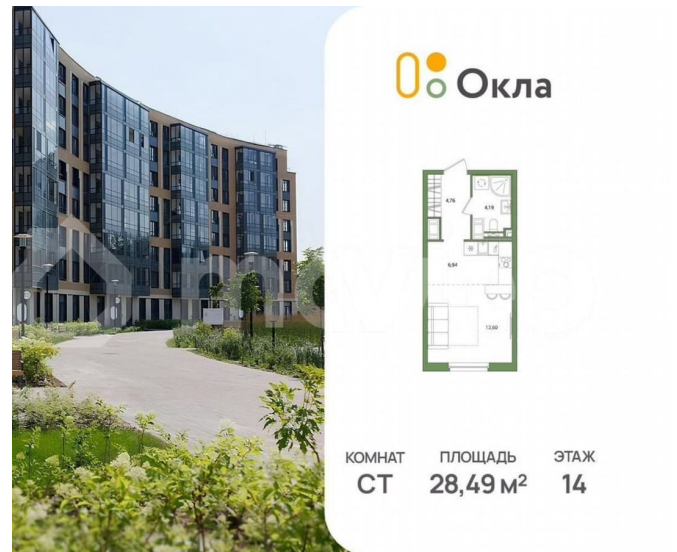

Создано: 03.04.2026 в 02:20

Обновлено: 04.04.2026 в 01:59

Новая Жизнь, Новая Жизнь

89251234567

Санкт-Петербург, Суздальское ш, стр.

2.2.1

7 401 702 ₹

Санкт-Петербург, Суздальское ш, стр. 2.2.1

для заметок

Квартира

Общая площадь

28.5 м²

Этаж

14/25

Детали объекта

Тип сделки

Продается квартира-студия 163 в ЖК ОКЛА

Окла

КОМНАТ
СТ

ПЛОЩАДЬ
28,49 м²

ЭТАЖ
14

Move.ru - вся недвижимость России