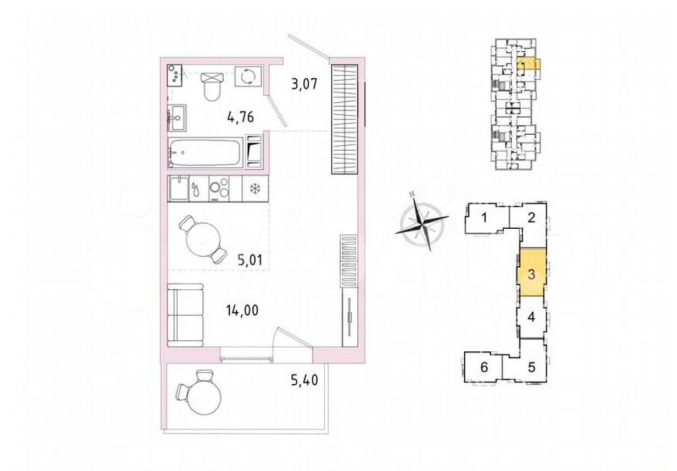

🕒 Создано: 17.02.2026 в 05:14

🔄 Обновлено: 07.04.2026 в 05:17

Ленинградская область, Гатчинский район, Гатчина, ш Пушкинское

5 566 776 ₺

Ленинградская область, Гатчинский район, Гатчина, ш Пушкинское

Улица

[шоссе Пушкинское](#)

Шоссе

[Пушкинское](#)

Квартира

Общая площадь

28.5 м²

Этаж

8/9

Детали объекта

Тип сделки

Продам

Раздел

[Квартиры](#)

Ремонт

без отделки

Квартира в новостройке

да

Описание

Продается квартира-студия 142 в ЖК IQ
Гатчина

для заметок