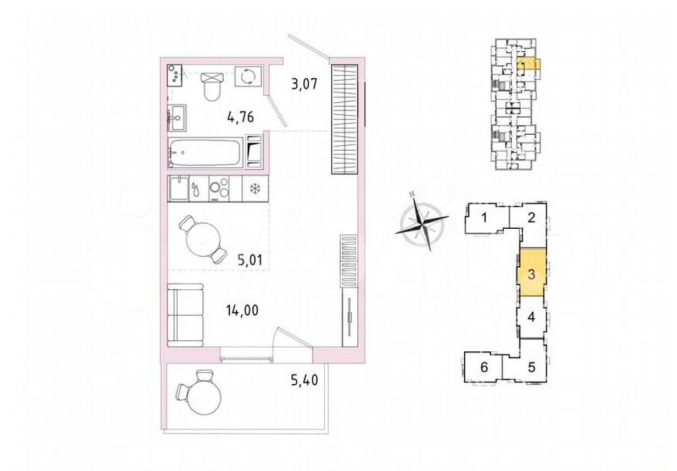

🕒 Создано: 17.02.2026 в 05:14

🔄 Обновлено: 01.04.2026 в 05:13

Ленинградская область, Гатчинский район, Гатчина, ш Пушкинское

5 566 776 ₺

Ленинградская область, Гатчинский район, Гатчина, ш Пушкинское

Улица

[шоссе Пушкинское](#)

Шоссе

[Пушкинское](#)

Квартира

Общая площадь

28.5 м²

Этаж

6/9

Детали объекта

Тип сделки

Продам

Раздел

[Квартиры](#)

Ремонт

без отделки

Квартира в новостройке

да

Описание

Продается квартира-студия 128 в ЖК IQ
Гатчина

для заметок