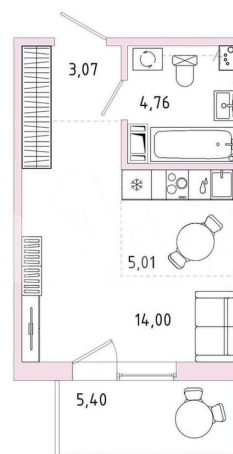

«Ленстройтрест», Ленстройтрест
89251234567

🕒 Создано: 03.04.2026 в 05:53

Обновлено: 03.04.2026 в 05:53

Ленинградская область, Гатчинский район, Гатчина, ш Пушкинское

5 461 474 ₽

Ленинградская область, Гатчинский район, Гатчина, ш Пушкинское

Улица

[шоссе Пушкинское](#)

Шоссе

[Пушкинское](#)

Квартира

Общая площадь

28.5 м²

Этаж

8/9

Детали объекта

Тип сделки

Продам

Раздел

[Квартиры](#)

Ремонт

без отделки

Квартира в новостройке

да

Описание

Продается квартира-студия 143 в ЖК IQ
Гатчина

для заметок