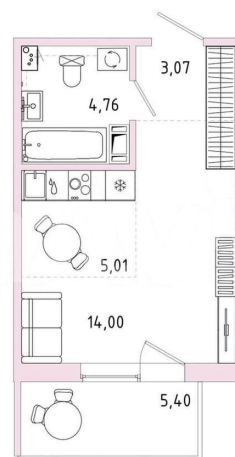

🕒 Создано: 05.04.2026 в 05:10

🔄 Обновлено: 05.04.2026 в 05:10

«Ленстройтрест», Ленстройтрест

89251234567

Ленинградская область, Гатчинский район, Гатчина, ш Пушкинское

5 566 776 ₺

Ленинградская область, Гатчинский район, Гатчина, ш Пушкинское

Улица

[шоссе Пушкинское](#)

Шоссе

[Пушкинское](#)

Квартира

Общая площадь

28.5 м²

Этаж

7/9

Детали объекта

Тип сделки

Продам

Раздел

[Квартиры](#)

Ремонт

без отделки

Квартира в новостройке

да

Описание

Продается квартира-студия 135 в ЖК IQ
Гатчина

для заметок