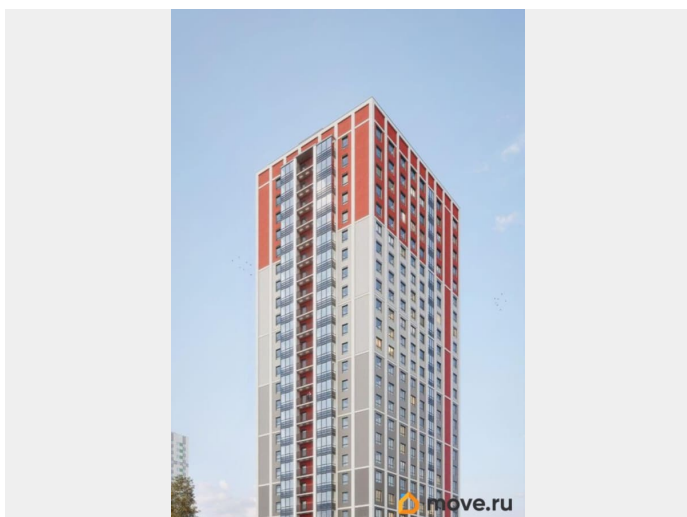

небольшим количеством соседей на этаже.
Безопасность: территория квартала закрыта для посторонних и автомобилей. Доступ на территорию осуществляется по индивидуальным магнитным ключам. В квартале действуют современные системы видеонаблюдения. Паркинг: на территории предусмотрен многоуровневый паркинг, а так же гостевая парковка.