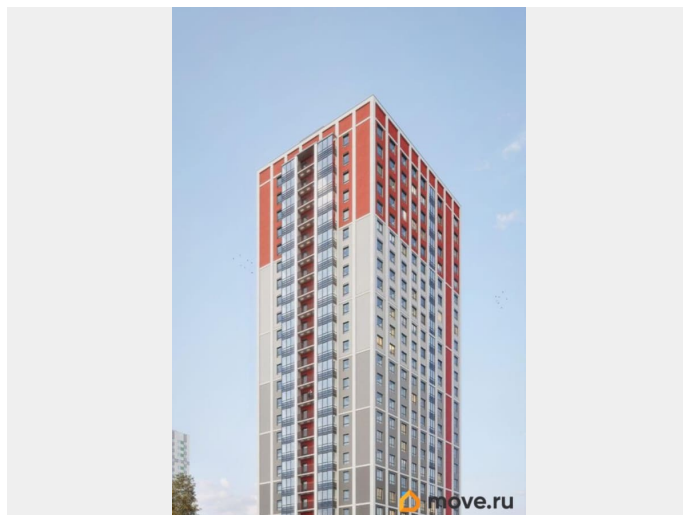

небольшим количеством соседей на этаже.
Безопасность: территория квартала закрыта для посторонних и автомобилей. Доступ на территорию осуществляется по индивидуальным магнитным ключам. В квартале действуют современные системы видеонаблюдения. Паркинг: на территории предусмотрен многоуровневый паркинг, а так же гостевая парковка.