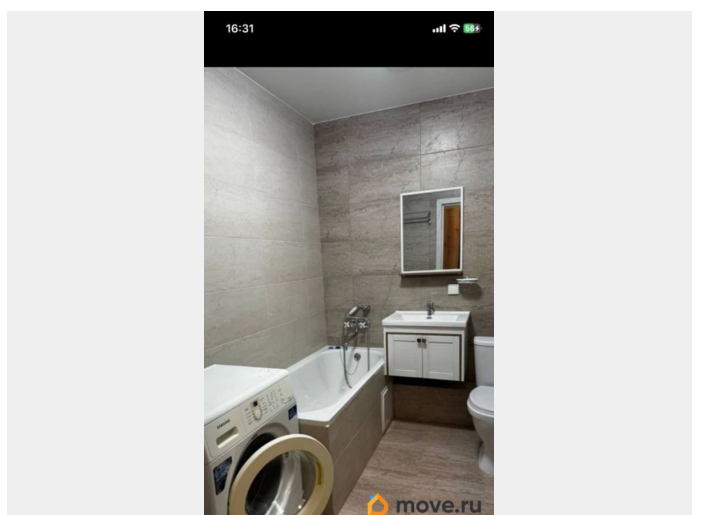

ГОТОВАЯ !!!
Квартира-Студия
Music park

28,6 кв.м.

23,87 кв. 1 23,87 м²
28,6 м²

4,63

move.ru