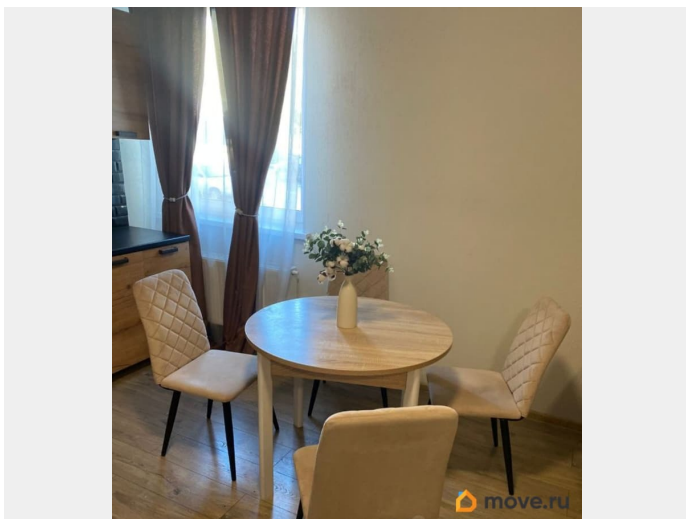

ГОТОВАЯ !!!
Квартира-Студия
Music park

28,6 кв.м.

23,87 кв. 1 23,87 м²
28,6 м²

4,63

move.ru