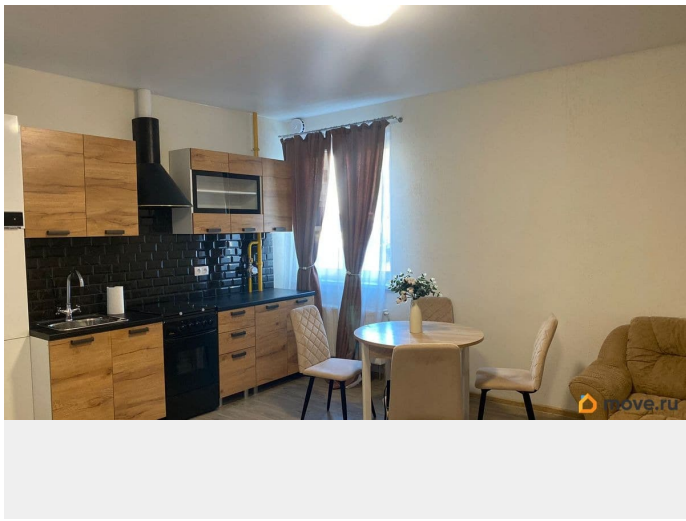

Площадь кухни

4.7 м²

Общая площадь

28.6 м²

Этаж

1/3

Детали объекта

Тип сделки

да

Год сдачи

3 квартал 2021 г.

Покупка в ипотеку

да

возможна ипотека, парковка

Описание

Живите в Гатчине в окружении Приоратского и Гатчинского парков! Продается уютная квартира-сутдия 28,6 кв.м. на 1 этаже с качественной отделкой в новом трехэтажном доме всего в 500 метрах от Приоратского парка на ул. Чкалова. В шаговой доступности каскад живописных озер — Белое, Черное и Серебряное. Идеальное место для тех, кто ценит природу и спокойствие! Современная отделка: - Комната: стены — декоративная штукатурка, пол — ламинат. - Санузел: пол и стены — керамогранит. - Прихожая: стены — декоративная штукатурка, пол — плитка. - Установлен индивидуальный газовый котел — экономия на отоплении и горячая вода круглый год! Инфраструктура: - Новый дом, развитая инфраструктура - Закрытый двор с парковкой для машин внутри. - Жилой комплекс «Музыкальный парк» окружен историческими местами и красивыми парками. - В пешей доступности: поликлиника, магазины, банки. детские сады, школы, Отличное место для жизни: уютно, безопасно, рядом парки. Жилой комплекс «Музыкальный парк» — гармония природы и городской жизни! Звоните и записывайтесь на просмотр!