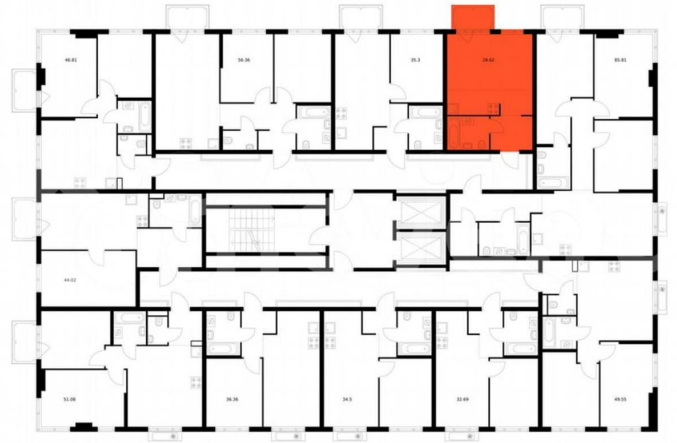

Шоссе

[Волхонское](#)

Квартира

Общая площадь

28.6 м²

Этаж

3/12

Детали объекта

ПИК

Таллинский
парк

Площадь
28,62 м²

Move.ru - вся недвижимость России