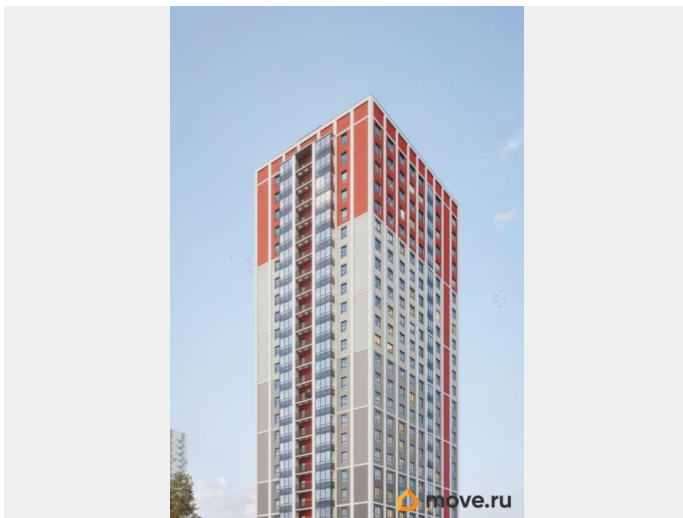

да

Год сдачи

2 квартал 2027 г.

лифт, парковка

Описание

Продается квартира-студия 116 в ЖК ОКЛА