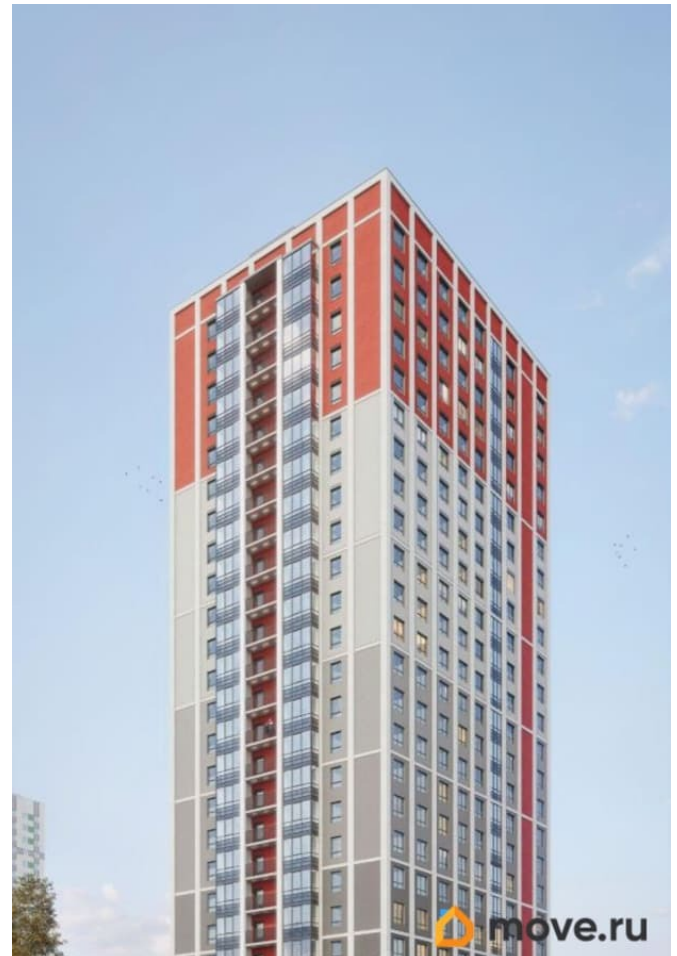

7 032 740 ₹

Округ

[СПБ, Приморский район](#)

для заметок

Квартира

Высота потолков

2.7 м

Жилая площадь

12.6 м²

Площадь кухни

6.6 м²

Общая площадь

28.6 м²

Этаж

10/25

Детали объекта

Тип сделки

Продам

Раздел

[Квартиры](#)

Тип санузла

совмещенный

Вид из окна

на улицу

Ремонт

без отделки

Квартира в новостройке