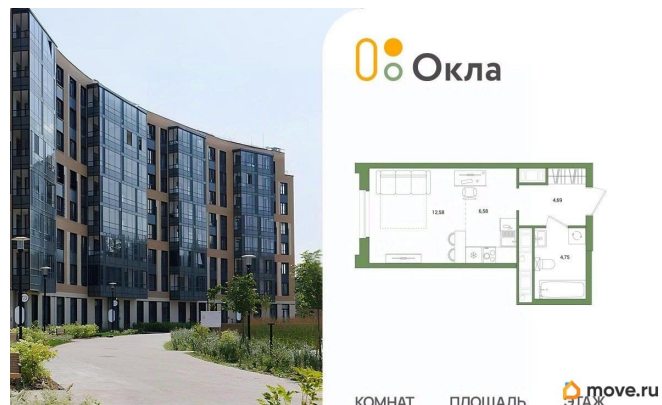

7 032 740 ₺

Округ

[СПБ, Приморский район](#)

для заметок

Квартира

Высота потолков

2.7 м

Жилая площадь

12.6 м²

Площадь кухни

6.6 м²

Общая площадь

28.6 м²

Этаж

12/25

Детали объекта

Тип сделки

Продам

Раздел

[Квартиры](#)

Тип санузла

совмещенный

Вид из окна

на улицу

Ремонт

без отделки

Квартира в новостройке