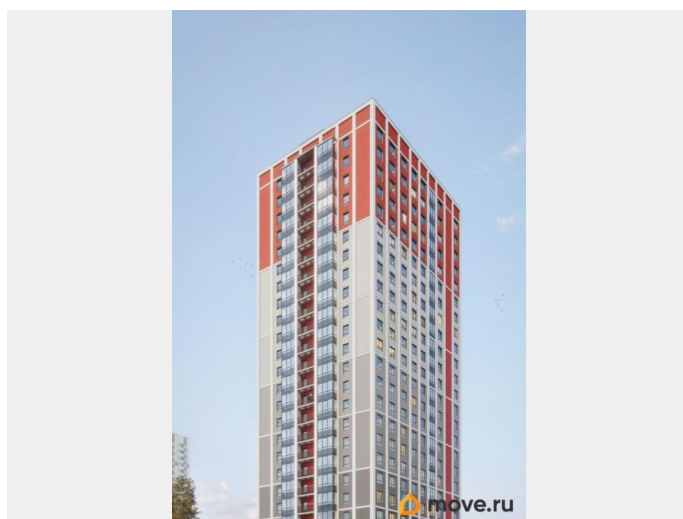

небольшим количеством соседей на этаже.
Безопасность: территория квартала закрыта для посторонних и автомобилей. Доступ на территорию осуществляется по индивидуальным магнитным ключам. В квартале действуют современные системы видеонаблюдения. Паркинг: на территории предусмотрен многоуровневый паркинг, а так же гостевая парковка.