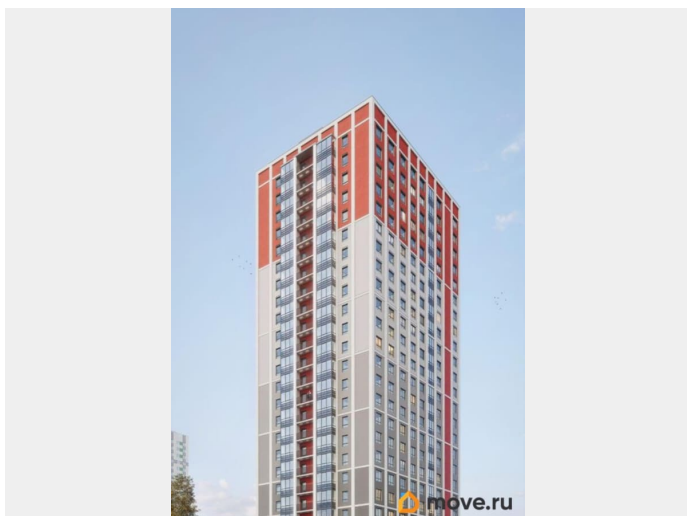

небольшим количеством соседей на этаже.
Безопасность: территория квартала закрыта для посторонних и автомобилей. Доступ на территорию осуществляется по индивидуальным магнитным ключам. В квартале действуют современные системы видеонаблюдения. Паркинг: на территории предусмотрен многоуровневый паркинг, а так же гостевая парковка.