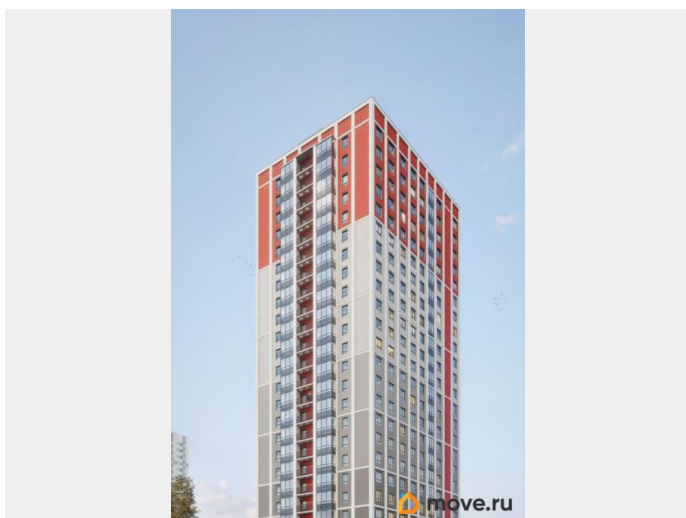

для посторонних и автомобилей. Доступ на территорию осуществляется по индивидуальным магнитным ключам. В квартале действуют современные системы видеонаблюдения. Паркинг: на территории предусмотрен многоуровневый паркинг, а так же гостевая парковка.