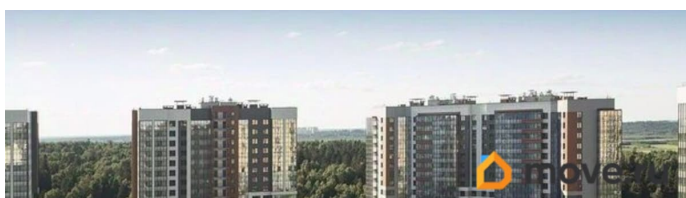

«МЕГА Парнас». Эта квартира станет отличным выбором как для личного проживания, так и для инвестиций.