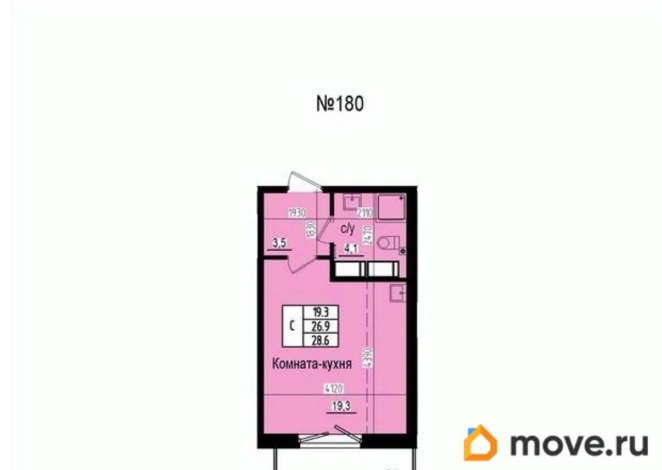

[СПБ, Выборгский район](#)

Квартира

Высота потолков

2.73 м

Жилая площадь

19.3 м²

Общая площадь

28.6 м²

балкон

Тип санузла

раздельный

Ремонт

с отделкой

Квартира в новостройке

да

для заметок

Год сдачи

2 квартал 2026 г.

Покупка в ипотеку

да

возможна ипотека, лифт, парковка

Описание

Дом сдан. Ключи сразу. Ипотека с господдержкой. Продается уютная квартира-студия в современном жилом комплексе «Прага City». Общая площадь квартиры составляет 26.9 м², жилая - 19.3 м².

Планировка продумана и функциональна: при входе расположена удобная прихожая с возможностью организации системы хранения. Отдельно выделена зона кухни площадью 19.3 м², что позволяет комфортно разделить пространство на кухонную и жилую части. В квартире предусмотрен совмещенный санузел площадью.