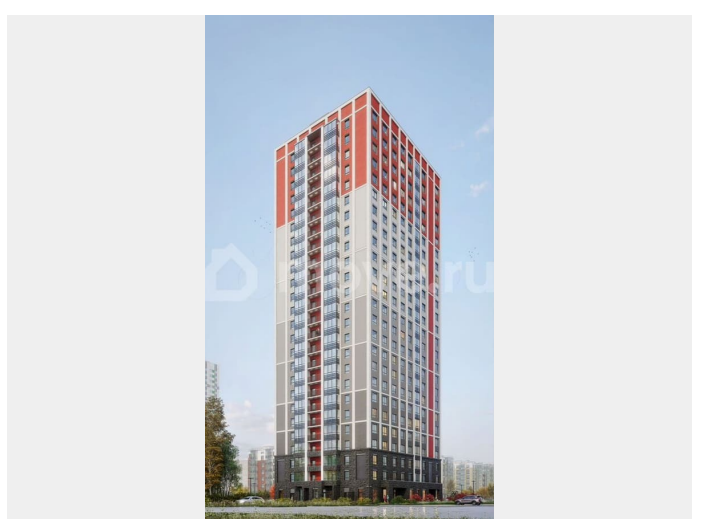

Отдел продаж, Ленстройтрест
89251234567

🕒 Создано: 17.02.2026 в 01:15

🔄 Обновлено: 01.04.2026 в 01:16

**Санкт-Петербург, Суздальское ш, стр.
2.2.1**

7 197 930 ₹

Санкт-Петербург, Суздальское ш, стр. 2.2.1

для заметок

Раздел

[Квартиры](#)

Ремонт

без отделки

Квартира в новостройке

да

Описание

Продается квартира-студия 171 в ЖК ОКЛА