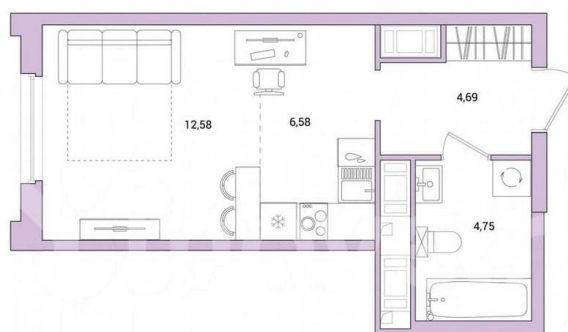

🕒 Создано: 17.02.2026 в 01:15

🔄 Обновлено: 01.04.2026 в 01:16

Отдел продаж, Ленстройтрест

89251234567

Санкт-Петербург, Суздальское ш, стр.

2.2.1

7 032 740 ₺

Санкт-Петербург, Суздальское ш, стр. 2.2.1

для заметок

Квартира

Общая площадь

28.6 м²

Этаж

12/25

Детали объекта

Тип сделки

Продам

Раздел

[Квартиры](#)

Ремонт

без отделки

Квартира в новостройке

да

Описание

Продается квартира-студия 142 в ЖК ОКЛА