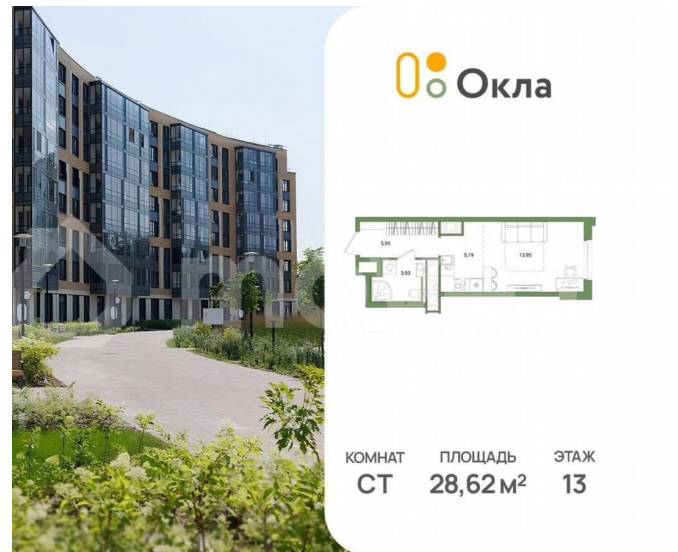

### Квартира

Общая площадь

28.6 м<sup>2</sup>

Этаж

13/25

### Описание

Продается квартира-студия 145 в ЖК ОКЛА

<https://spb.move.ru/objects/9293295448>

**Новая Жизнь, Новая Жизнь**

**89251234567**

для заметок

**Окла**

КОМНАТ    ПЛОЩАДЬ    ЭТАЖ  
СТ    28,62 м<sup>2</sup>    13