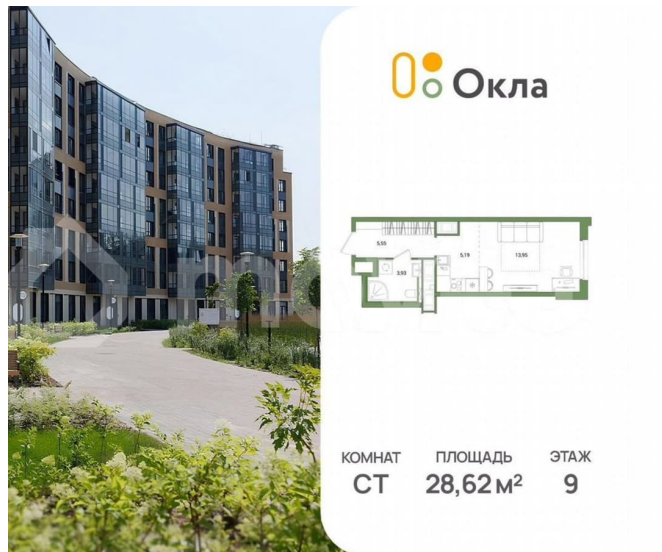

## Квартира

Общая площадь

28.6 м<sup>2</sup>

Этаж

9/25

## Описание

Продается квартира-студия 93 в ЖК ОКЛА

<https://spb.move.ru/objects/9293295460>

**Новая Жизнь, Новая Жизнь**

**89251234567**

для заметок

 **Окла**

КОМНАТ    ПЛОЩАДЬ    ЭТАЖ  
СТ    28,62 м<sup>2</sup>    9