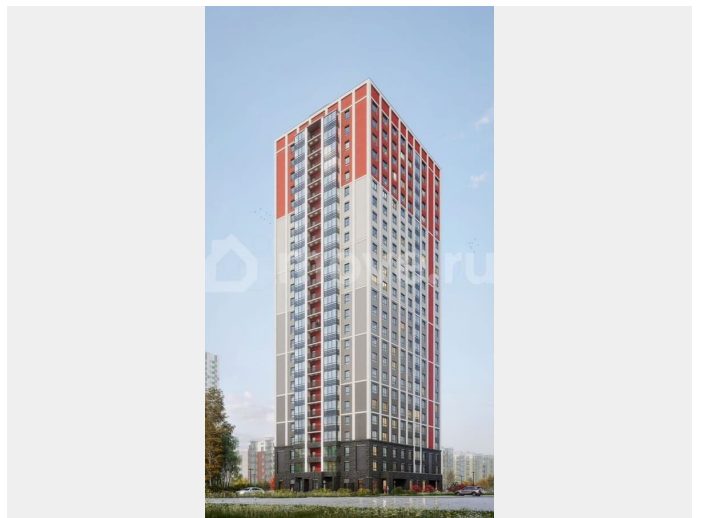

## Описание

Продается квартира-студия 93 в ЖК ОКЛА

<https://spb.move.ru/objects/9293295460>

**Новая Жизнь, Новая Жизнь**

**89251234567**

для заметок

 **Окла**

КОМНАТ    ПЛОЩАДЬ    ЭТАЖ  
СТ    28,62 м<sup>2</sup>    9