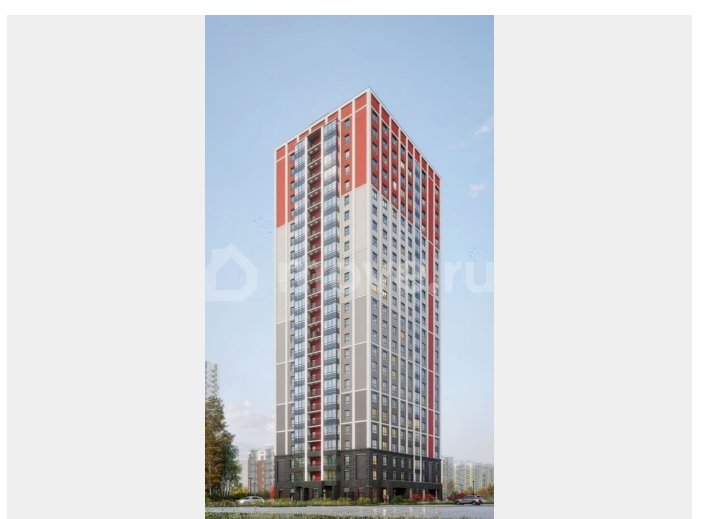

Санкт-Петербург, Суздальское ш, стр.

2.2.1

7 032 740 ₹

Санкт-Петербург, Суздальское ш, стр. 2.2.1

для заметок

Квартира

Общая площадь

28.6 м²

без отделки

Квартира в новостройке

да

Описание

Продается квартира-студия 129 в ЖК ОКЛА

Окла

КОМНАТ	ПЛОЩАДЬ	ЭТАЖ
СТ	28,6 м ²	11

Move.ru - вся недвижимость России