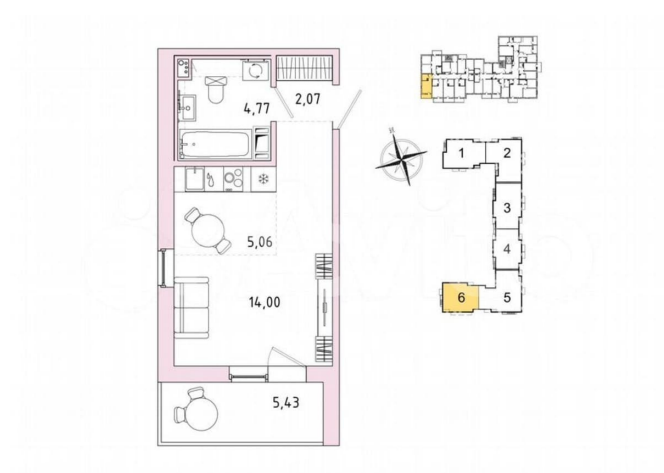

🕒 Создано: 17.02.2026 в 05:14

🔄 Обновлено: 07.04.2026 в 05:17

Отдел продаж, Ленстройтрест

89251234567

Ленинградская область, Гатчинский район, Гатчина, ш Пушкинское

5 592 348 ₺

Ленинградская область, Гатчинский район, Гатчина, ш Пушкинское

Улица

[шоссе Пушкинское](#)

Шоссе

[Пушкинское](#)

Квартира

Общая площадь

28.6 м²

Этаж

6/9

Детали объекта

Тип сделки

Продам

Раздел

[Квартиры](#)

Ремонт

без отделки

Квартира в новостройке

да

Описание

Продается квартира-студия 261 в ЖК IQ
Гатчина

для заметок