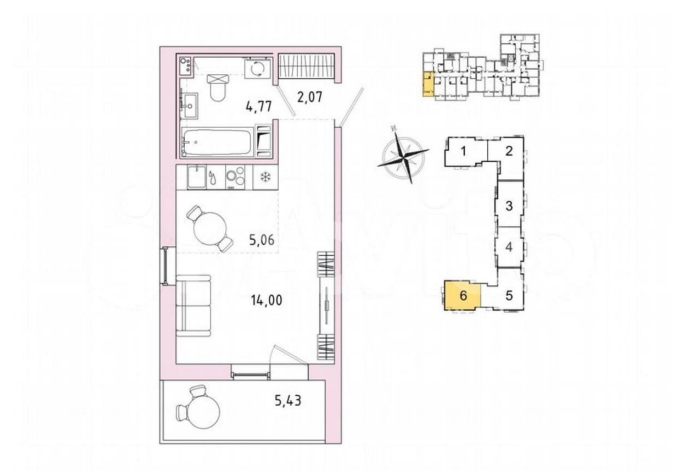

🕒 Создано: 17.02.2026 в 05:14

🔄 Обновлено: 01.04.2026 в 05:13

Ленинградская область, Гатчинский район, Гатчина, ш Пушкинское

5 592 348 ₺

Ленинградская область, Гатчинский район, Гатчина, ш Пушкинское

Улица

[шоссе Пушкинское](#)

Шоссе

[Пушкинское](#)

Квартира

Общая площадь

28.6 м²

Этаж

7/9

Детали объекта

Тип сделки

Продам

Раздел

[Квартиры](#)

Ремонт

без отделки

Квартира в новостройке

да

Описание

Продается квартира-студия 267 в ЖК IQ
Гатчина

для заметок