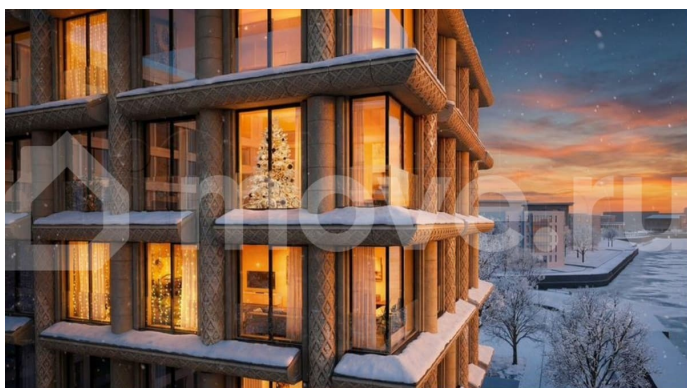

### Описание

Сдаем в 2026 году! Апартамент №524 в Комплексе «17/33 Петровский остров» О проекте: Премиальный комплекс резиденций для истинных ценителей изысканной архитектуры, непревзойденного сервиса и необыкновенной панорамы Санкт-Петербурга. Уникальное расположение –

для заметок

между Малой Невой и Петровским прудом – подарит будущим резидентам неповторимое ощущение жизни на собственном уединенном острове. Уникальная локация. Проект расположен в объятых главных островов Петербурга — Петроградской стороны, Васильевского и Крестовского, и в самой зеленой и выигрышной части Петровского — на первой линии Малой Невы, между величественной рекой и тихим Петровским прудом. До ключевых точек притяжения, любимых парков, шопинга и развлечений — пара минут на авто. — 100% видовых апартаментов. Виды на Малую Невку, на Петровский пруд.; — Проект разделен на три формата: Club, Life, Residence; — 5-8 этажей; — высота потолка до 7 метров; — 1000 м2 общественных пространств; — фитнес и СПА; — кинозал и зал для семейных торжеств; — коворкинг и детский клуб; — лаундж с библиотекой; — терраса площадью 120 м2 для резидентов; ELEMENT создаёт инновационные жилые и коммерческие объекты в Санкт-Петербурге и Москве, которые устанавливают новые стандарты эффективной жизни в мегаполисах.