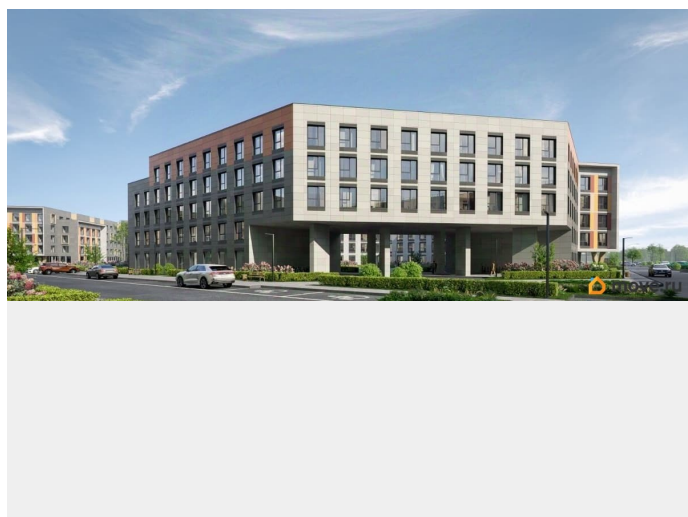

[Квартиры](#)

Квартира в новостройке

да

Год сдачи

2 квартал 2027 г.

лифт

Описание

Продаётся студия в строящемся доме (Дом 10), срок сдачи: II-кв. 2027, общей площадью 28.7 кв.м., на 1 этаже. Уютный пятиэтажный квартал PLUS Пулковский расположен в престижном Московском районе на пересечении Пулковского и Волхонского

<https://spb.move.ru/objects/9288254493>

**Отдел продаж, Бесплатная
консультация**

79820073024

для заметок

шоссе в новом формирующемся микрорайоне.
В составе квартала: 30 пятиэтажных домов,
школа со спортивным стадионом, 2 детских
сада, наземные и подземные паркинги,
центральный зеленый бульвар с play hub и
местами отдыха для детей. Благоустройство
квартала продумано до мельчайших деталей,
в его основе - забота о качестве жизни
каждого жителя.