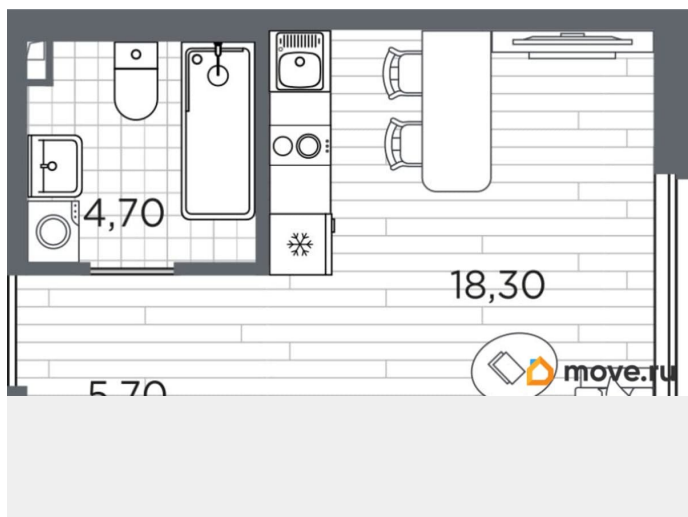

шоссе в новом формирующемся микрорайоне.
В составе квартала: 30 пятиэтажных домов,
школа со спортивным стадионом, 2 детских
сада, наземные и подземные паркинги,
центральный зеленый бульвар с play hub и
местами отдыха для детей. Благоустройство
квартала продумано до мельчайших деталей,
в его основе - забота о качестве жизни
каждого жителя.