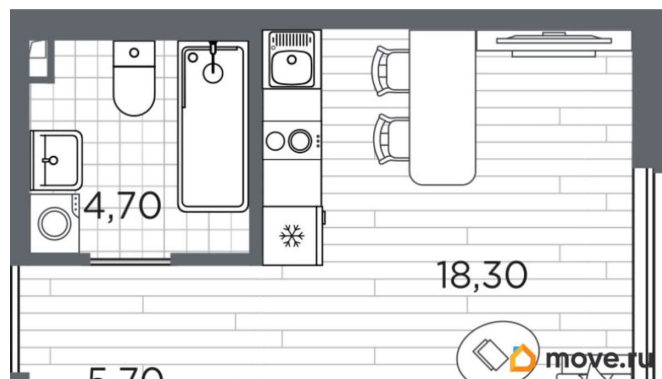

Создано: 10.10.2025 в 14:38

Обновлено: 19.04.2026 в 09:50

6 624 275 ₺

Округ

[СПБ, Московский район](#)

Квартира

Высота потолков

2.89 м

Общая площадь

28.7 м²

Этаж

1/5

Детали объекта

Тип сделки

Продам

Раздел

[Квартиры](#)

Квартира в новостройке

да

Год сдачи

2 квартал 2027 г.

лифт

Описание

Продаётся студия в строящемся доме (Дом 10), срок сдачи: II-кв. 2027, общей площадью 28.7 кв.м., на 1 этаже. Уютный пятиэтажный квартал PLUS Пулковский расположен в престижном Московском районе на пересечении Пулковского и Волхонского

<https://spb.move.ru/objects/9288254493>

**Отдел продаж, Бесплатная
консультация**

79820073024

для заметок