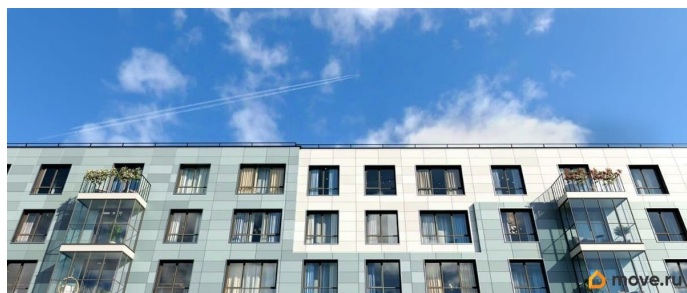

[Квартиры](#)

Квартира в новостройке

да

Год сдачи

2 квартал 2027 г.

лифт

Описание

Продаётся студия в строящемся доме (Дом 10), срок сдачи: II-кв. 2027, общей площадью 28.7 кв.м., на 1 этаже. Уютный пятиэтажный квартал PLUS Пулковский расположен в престижном Московском районе на пересечении Пулковского и Волхонского

<https://spb.move.ru/objects/9288254493>

**Отдел продаж, Бесплатная
консультация**

79820073024

для заметок

шоссе в новом формирующемся микрорайоне.
В составе квартала: 30 пятиэтажных домов,
школа со спортивным стадионом, 2 детских
сада, наземные и подземные паркинги,
центральный зеленый бульвар с play hub и
местами отдыха для детей. Благоустройство
квартала продумано до мельчайших деталей,
в его основе - забота о качестве жизни
каждого жителя.