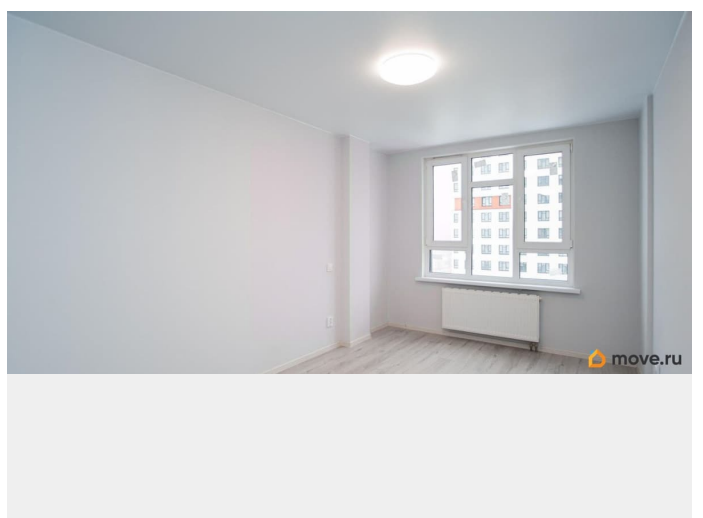

Описание

Продается уютная студия с кладовым помещением напротив на этаже в ЖК Парнас. Отличный вариант для комфортного проживания одного или двух человек или для выгодной сдачи в аренду. О квартире: - Площадь: 28,7 кв. м. — оптимальная планировка; - В квартире выполнен качественный ремонт, полностью готова к заселению; - Квартира не сдавалась и в ней никто не проживал; - Продается с оборудованной кухней и встроенной техникой: духовой шкаф, варочная панель, вытяжка, посудомоечная машина. Вся техника новая; - Оптимальный 17 этаж — хорошая освещенность в течение всего дня. Главная особенность — отдельная кладовка! В дополнение к квартире идет сухая кладовка площадью 3,1 кв. м, расположенная прямо напротив квартиры. На этаже всего 4 кладовки (у каждой свой отдельный вход). Это редкое предложение для данного района! В кладовке можно организовать гардеробную, хранить сезонные вещи, велосипеды, инструменты или запасы, освобождая полезное пространство в самой студии. О доме и районе: - 8 минут пешком до ст. метро Парнас; - 25 минут на метро и Вы в центре Петербурга у Казанского собора на Невском проспекте; - Рядом развитая инфраструктура: супермаркет Пятерочка, Перекресток, аптеки, кофейни, салоны красоты, фитнес-клубы, пвз; - В пешей доступности находится Шуваловский парк — отличное место для прогулок и отдыха. Звоните, чтобы договориться о просмотре! Убедитесь сами в удобстве планировки и преимуществе наличия собственной кладовки.