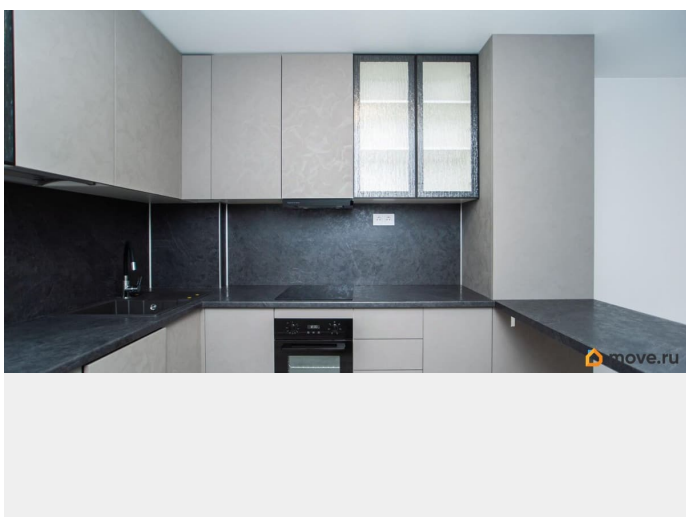

Описание

Продается уютная студия с кладовым помещением напротив на этаже в ЖК Парнас. Отличный вариант для комфортного проживания одного или двух человек или для выгодной сдачи в аренду. О квартире: - Площадь: 28,7 кв. м. — оптимальная планировка; - В квартире выполнен качественный ремонт, полностью готова к заселению; - Квартира не сдавалась и в ней никто не проживал; - Продается с оборудованной кухней и встроенной техникой: духовой шкаф, варочная панель, вытяжка, посудомоечная машина. Вся техника новая; - Оптимальный 17 этаж — хорошая освещенность в течение всего дня. Главная особенность — отдельная кладовка! В дополнение к квартире идет сухая кладовка площадью 3,1 кв. м, расположенная прямо напротив квартиры. На этаже всего 4 кладовки (у каждой свой отдельный вход). Это редкое предложение для данного района! В кладовке можно организовать гардеробную, хранить сезонные вещи, велосипеды, инструменты или запасы, освобождая полезное пространство в самой студии. О доме и районе: - 8 минут пешком до ст. метро Парнас; - 25 минут на метро и Вы в центре Петербурга у Казанского собора на Невском проспекте; - Рядом развитая инфраструктура: супермаркет Пятерочка, Перекресток, аптеки, кофейни, салоны красоты, фитнес-клубы, пвз; - В пешей доступности находится Шуваловский парк — отличное место для прогулок и отдыха. Звоните, чтобы договориться о просмотре! Убедитесь сами в удобстве планировки и преимуществе наличия собственной кладовки.