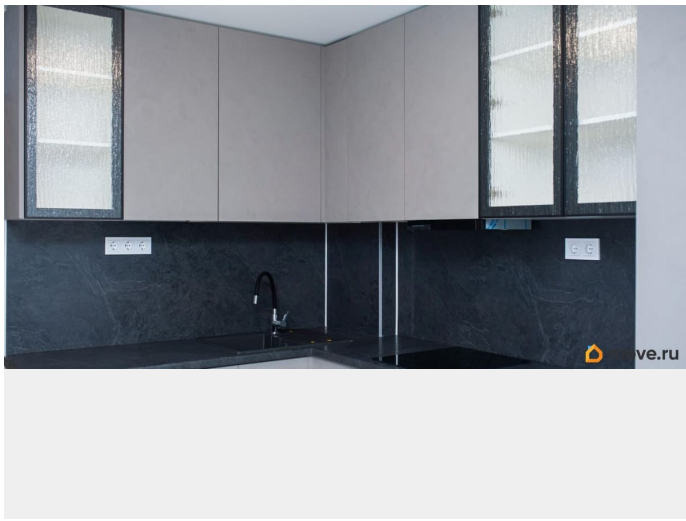

Описание

Продается уютная студия с кладовым помещением напротив на этаже в ЖК Парнас. Отличный вариант для комфортного проживания одного или двух человек или для выгодной сдачи в аренду. О квартире: - Площадь: 28,7 кв. м. — оптимальная планировка; - В квартире выполнен качественный ремонт, полностью готова к заселению; - Квартира не сдавалась и в ней никто не проживал; - Продается с оборудованной кухней и встроенной техникой: духовой шкаф, варочная панель, вытяжка, посудомоечная машина. Вся техника новая; - Оптимальный 17 этаж — хорошая освещенность в течение всего дня. Главная особенность — отдельная кладовка! В дополнение к квартире идет сухая кладовка площадью 3,1 кв. м, расположенная прямо напротив квартиры. На этаже всего 4 кладовки (у каждой свой отдельный вход). Это редкое предложение для данного района! В кладовке можно организовать гардеробную, хранить сезонные вещи, велосипеды, инструменты или запасы, освобождая полезное пространство в самой студии. О доме и районе: - 8 минут пешком до ст. метро Парнас; - 25 минут на метро и Вы в центре Петербурга у Казанского собора на Невском проспекте; - Рядом развитая инфраструктура: супермаркет Пятерочка, Перекресток, аптеки, кофейни, салоны красоты, фитнес-клубы, пвз; - В пешей доступности находится Шуваловский парк — отличное место для прогулок и отдыха. Звоните, чтобы договориться о просмотре! Убедитесь сами в удобстве планировки и преимуществе наличия собственной кладовки.