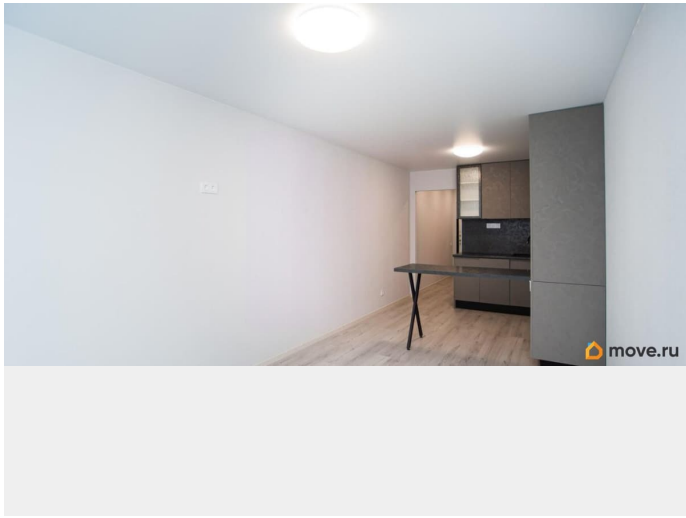

Описание

Продается уютная студия с кладовым помещением напротив на этаже в ЖК Парнас. Отличный вариант для комфортного проживания одного или двух человек или для выгодной сдачи в аренду. О квартире: - Площадь: 28,7 кв. м. — оптимальная планировка; - В квартире выполнен качественный ремонт, полностью готова к заселению; - Квартира не сдавалась и в ней никто не проживал; - Продается с оборудованной кухней и встроенной техникой: духовой шкаф, варочная панель, вытяжка, посудомоечная машина. Вся техника новая; - Оптимальный 17 этаж — хорошая освещенность в течение всего дня. Главная особенность — отдельная кладовка! В дополнение к квартире идет сухая кладовка площадью 3,1 кв. м, расположенная прямо напротив квартиры. На этаже всего 4 кладовки (у каждой свой отдельный вход). Это редкое предложение для данного района! В кладовке можно организовать гардеробную, хранить сезонные вещи, велосипеды, инструменты или запасы, освобождая полезное пространство в самой студии. О доме и районе: - 8 минут пешком до ст. метро Парнас; - 25 минут на метро и Вы в центре Петербурга у Казанского собора на Невском проспекте; - Рядом развитая инфраструктура: супермаркет Пятерочка, Перекресток, аптеки, кофейни, салоны красоты, фитнес-клубы, пвз; - В пешей доступности находится Шуваловский парк — отличное место для прогулок и отдыха. Звоните, чтобы договориться о просмотре! Убедитесь сами в удобстве планировки и преимуществе наличия собственной кладовки.