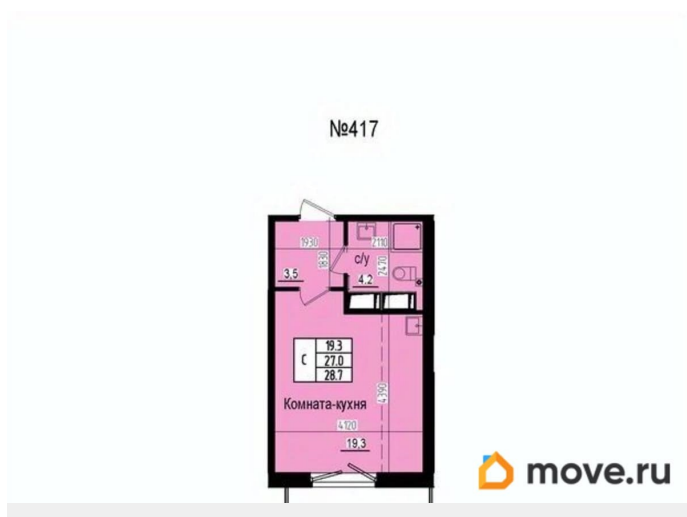

«МЕГА Парнас». Эта квартира станет отличным выбором как для личного проживания, так и для инвестиций.