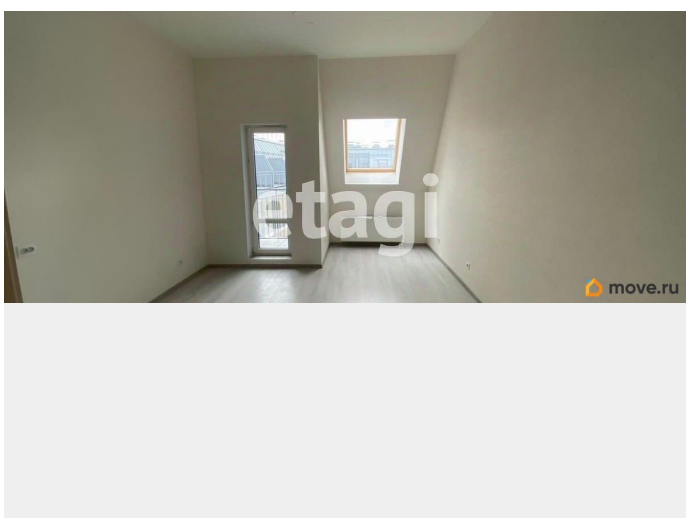

сделки дистанционно. Помогу в одобрении ипотеки. Просмотры в любое время, Звоните!
Код пользователя: 123328 Номер в базе: 2170591