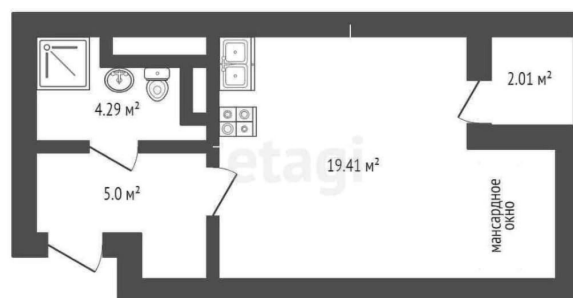

сделки дистанционно. Помогу в одобрении ипотеки. Просмотры в любое время, Звоните!
Код пользователя: 123328 Номер в базе: 2170591