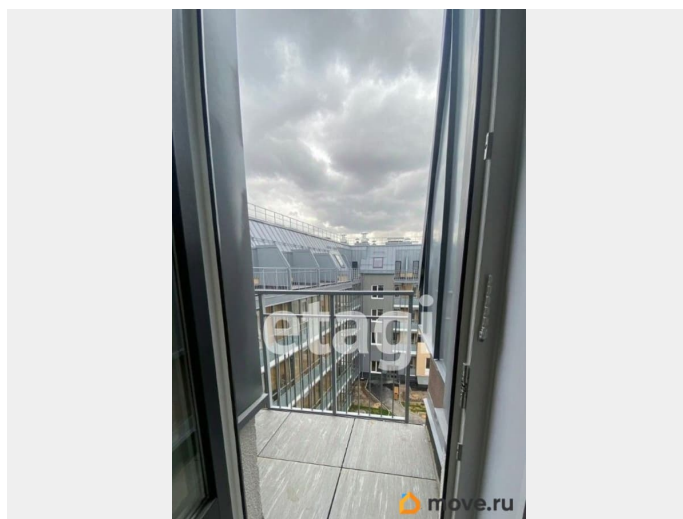

сделки дистанционно. Помогу в одобрении ипотеки. Просмотры в любое время, Звоните!
Код пользователя: 123328 Номер в базе: 2170591