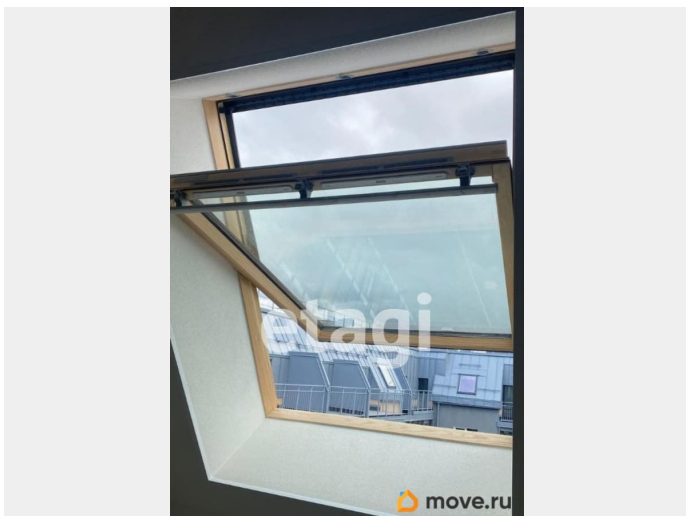

сделки дистанционно. Помогу в одобрении ипотеки. Просмотры в любое время, Звоните!
Код пользователя: 123328 Номер в базе: 2170591