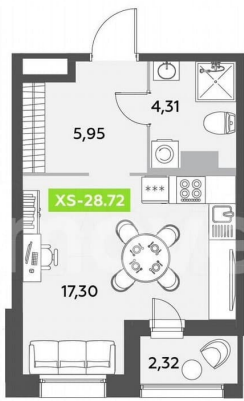

## Квартира

Общая площадь

28.7 м<sup>2</sup>

Этаж

4/12

(AQID02550258)

Аквилон leaves

Есть сдаваемые дома

Отделка 3-х видов

Умный дом inHOME 3.0

| КОМНАТ | ПЛОЩАДЬ | ЭТАЖ |
|--------|---------|------|
| Ст 4   | 28.72   | 4    |

**Аквилон**