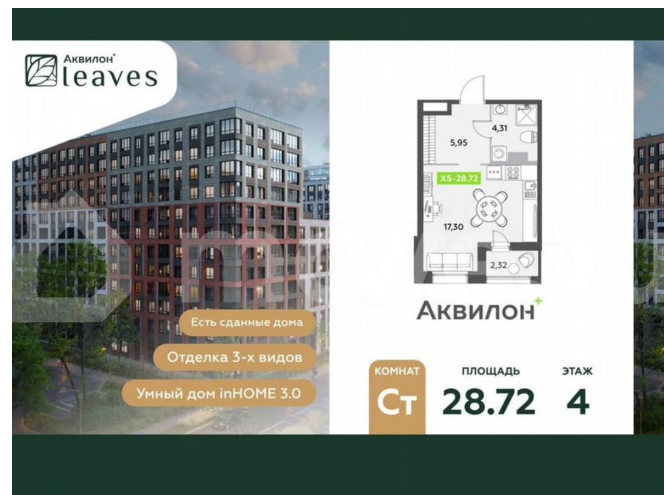

🕒 Создано: 12.03.2026 в 02:02

🔄 Обновлено: 12.04.2026 в 01:29

Санкт-Петербург, ш Пулковское, 30

9 789 626 ₺

Санкт-Петербург, ш Пулковское, 30

Улица

[шоссе Пулковское](#)

Квартира

Общая площадь

28.7 м²

Этаж

4/12

Детали объекта

Тип сделки

Продам

Раздел

[Квартиры](#)

Ремонт

с отделкой

Квартира в новостройке

да

Описание

Купи квартиру в ЖК «Аквилон Ливз»! Отделка В квартире выполнена предчистовая отделка WhiteBox +Возможен дозаказ отделки в любом из 3 цветов: SAND, TERRA, GRAPHITE Отделка входит в стоимость квартиры в ДДУ ЖК «Аквилон Ливз» Жилой комплекс класса бизнес-лайт «Аквилон Leaves» воплощает

<https://spb.move.ru/objects/9291496642>

Отдел продаж, Группа Аквилон

89251234567

для заметок