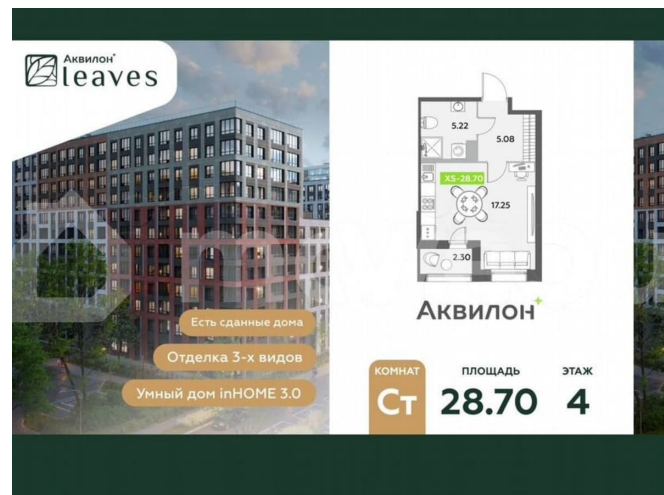

🕒 Создано: 12.03.2026 в 02:02

🔄 Обновлено: 15.04.2026 в 02:05

Санкт-Петербург, ш Пулковское, 30

9 699 788 ₹

Санкт-Петербург, ш Пулковское, 30

Улица

[шоссе Пулковское](#)

Квартира

Общая площадь

28.7 м²

Этаж

4/12

Детали объекта

Тип сделки

Продам

Раздел

[Квартиры](#)

Ремонт

с отделкой

Квартира в новостройке

да

Описание

Купи квартиру в ЖК «Аквилон Ливз»!
Отделка В квартире выполнена предчистовая отделка WhiteBox + Возможен дозаказ отделки в любом из 3 цветов: SAND, TERRA, GRAPHITE Отделка входит в стоимость квартиры в ДДУ ЖК «Аквилон Ливз» Жилой комплекс класса бизнес-лайт «Аквилон

<https://spb.move.ru/objects/9291496664>

Отдел продаж, Группа Аквилон

89251234567

ДЛЯ ЗАМЕТОК