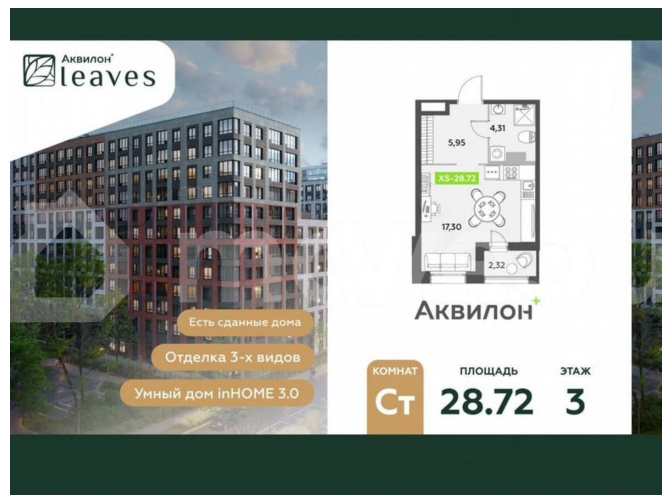

Создано: 12.03.2026 в 02:02

Обновлено: 15.04.2026 в 02:05

Санкт-Петербург, ш Пулковское, 30

9 789 626 ₺

Санкт-Петербург, ш Пулковское, 30

Улица

[шоссе Пулковское](#)

Квартира

Общая площадь

28.7 м²

Этаж

3/12

Детали объекта

Тип сделки

Продам

Раздел

[Квартиры](#)

Ремонт

с отделкой

Квартира в новостройке

да

Описание

Купи квартиру в ЖК «Аквилон Ливз»!
Отделка В квартире выполнена предчистовая отделка WhiteBox + Возможен дозаказ отделки в любом из 3 цветов: SAND, TERRA, GRAPHITE Отделка входит в стоимость квартиры в ДДУ ЖК «Аквилон Ливз» Жилой комплекс класса бизнес-лайт «Аквилон

<https://spb.move.ru/objects/9291496665>

Отдел продаж, Группа Аквилон

89251234567

для заметок