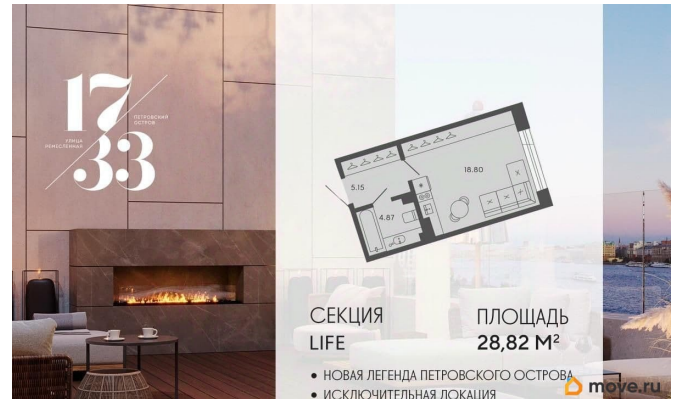

🕒 Создано: 20.02.2026 в 09:14

🔄 Обновлено: 14.04.2026 в 13:29

Element, Element

79830679068

**Санкт-Петербург, Ремесленная улица,
17литЗ**

18 666 714 ₺

Санкт-Петербург, Ремесленная улица, 17литЗ

Округ

[СПБ, Петроградский район](#)

Улица

[улица Ремесленная](#)

Квартира

Высота потолков

3 м

Жилая площадь

13.7 м²

Общая площадь

28.82 м²

Этаж

4/8

Детали объекта

Тип сделки

Продам

Раздел

[Квартиры](#)

Ремонт

без отделки

Квартира в новостройке

да

Год сдачи

для заметок