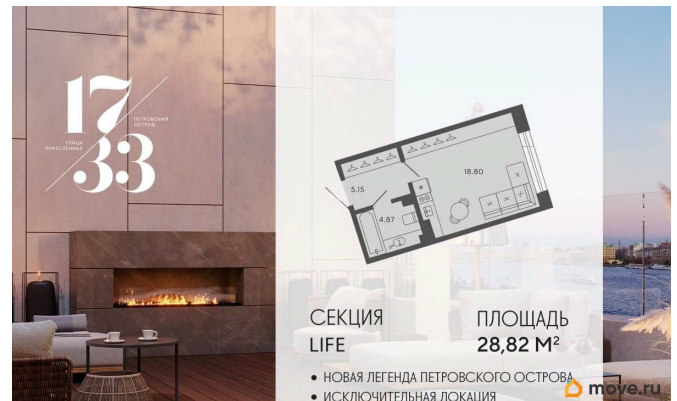

🕒 Создано: 20.02.2026 в 09:14

🔄 Обновлено: 14.04.2026 в 13:29

Element, Element

79830679068

**Санкт-Петербург, Ремесленная улица,
17литЗ**

18 666 714 ₺

Санкт-Петербург, Ремесленная улица, 17литЗ

Округ

[СПБ, Петроградский район](#)

Улица

[улица Ремесленная](#)

Квартира

Высота потолков

3 м

Жилая площадь

13.7 м²

Общая площадь

28.82 м²

Этаж

4/8

Детали объекта

Тип сделки

Продам

Раздел

[Квартиры](#)

Ремонт

без отделки

Квартира в новостройке

да

Год сдачи

для заметок