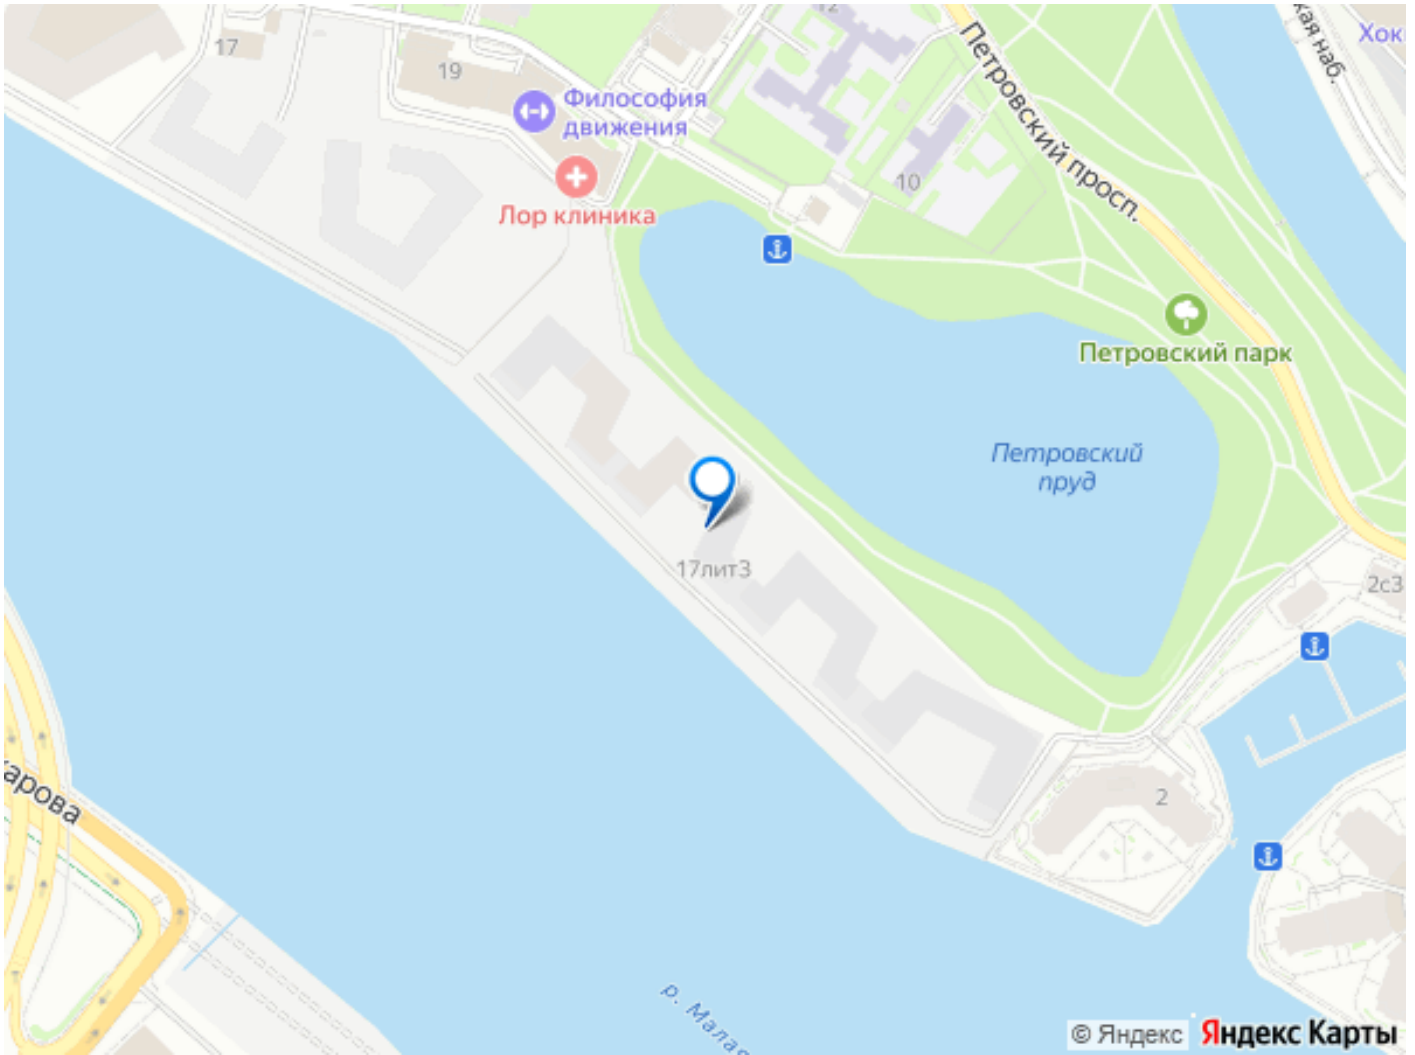

17/33
ПЕТРОВСКИЙ ОСТРОВ

СЕКЦИЯ LIFE

ПЛОЩАДЬ 28,82 М²

- НОВАЯ ЛЕГЕНДА ПЕТРОВСКОГО ОСТРОВА
- ИСКЛЮЧИТЕЛЬНАЯ ЛОКАЦИЯ

move.ru

4 СЕКЦИЯ

4 ЭТАЖ

Move.ru - вся недвижимость России