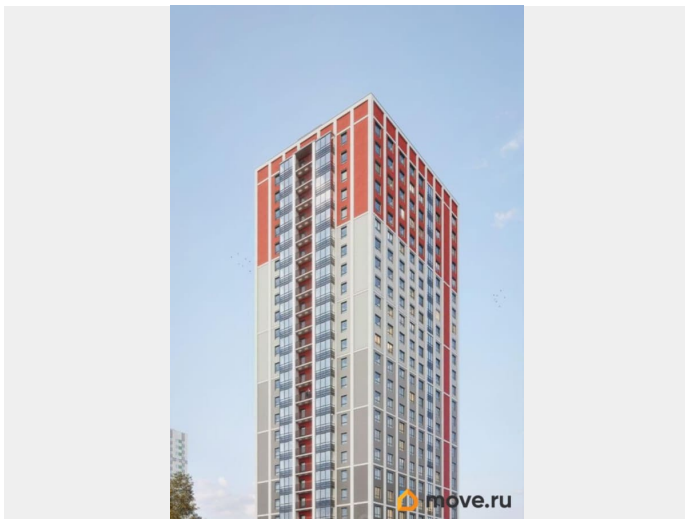

Год сдачи

2 квартал 2027 г.

лифт, парковка

Описание

Продается квартира-студия 32 в ЖК ОКЛА

Окла

КОМНАТ ПЛОЩАДЬ ЭТАЖ move.ru