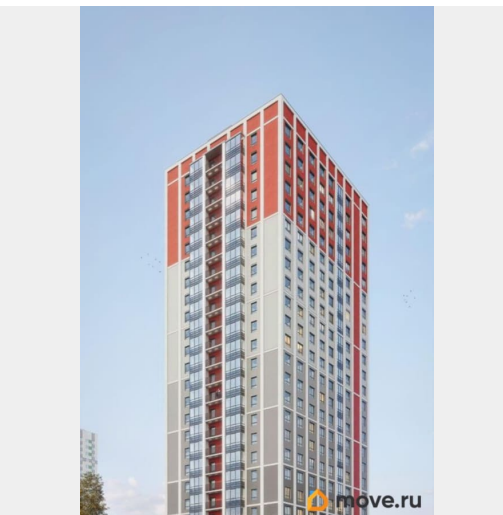

небольшим количеством соседей на этаже.
Безопасность: территория квартала закрыта для посторонних и автомобилей. Доступ на территорию осуществляется по индивидуальным магнитным ключам. В квартале действуют современные системы видеонаблюдения. Паркинг: на территории предусмотрен многоуровневый паркинг, а так же гостевая парковка.