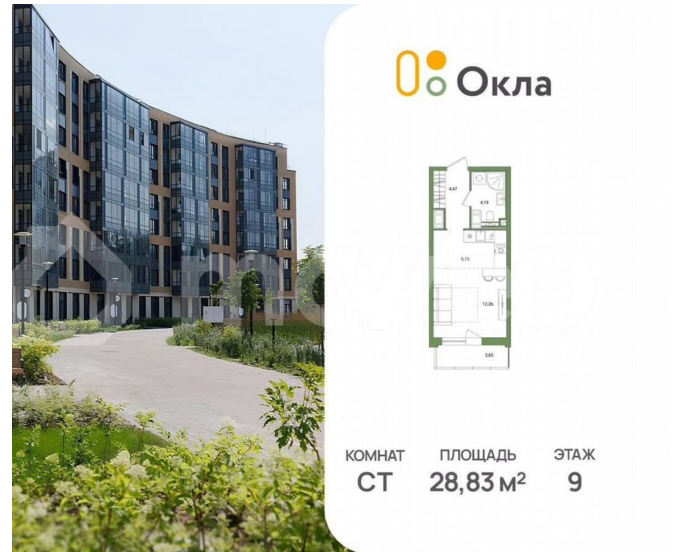

Создано: 03.04.2026 в 02:19

Обновлено: 04.04.2026 в 01:59

**Санкт-Петербург, Суздальское ш, стр.
2.2.1**

7 712 025 ₺

Санкт-Петербург, Суздальское ш, стр. 2.2.1

Квартира

Общая площадь

28.8 м²

без отделки

Квартира в новостройке

да

Описание

Продается квартира-студия 97 в ЖК ОКЛА

<https://spb.move.ru/objects/9293125399>

Новая Жизнь, Новая Жизнь

89251234567

для заметок

Окла

КОМНАТ **СТ** ПЛОЩАДЬ **28,83 м²** ЭТАЖ **9**