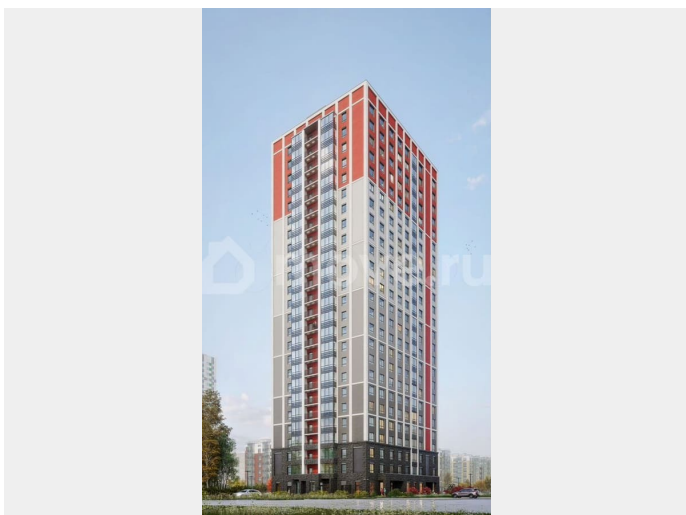

Окла

КОМНАТ
СТ

ПЛОЩАДЬ
28,83 м²

ЭТАЖ
6