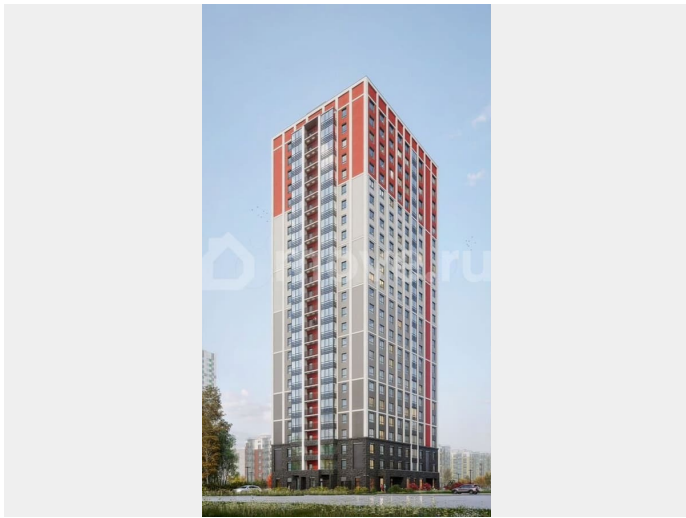

Окла

КОМНАТ	ПЛОЩАДЬ	ЭТАЖ
СТ	28,83 м²	3