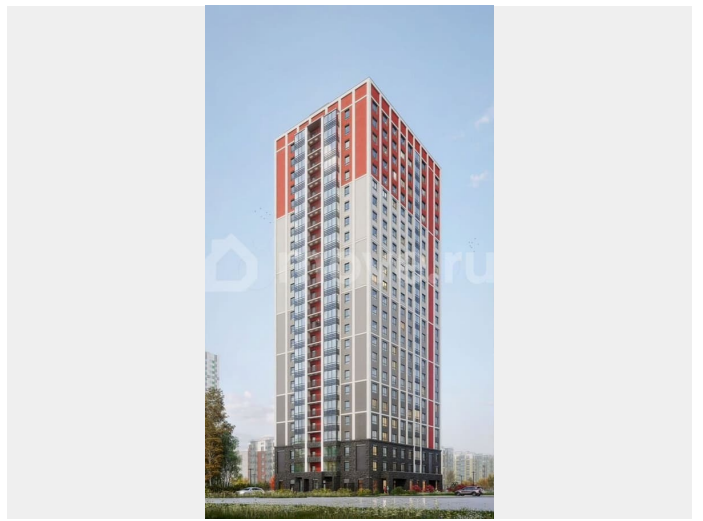

Продается квартира-студия 32 в ЖК ОКЛА

Окла

КОМНАТ **СТ** ПЛОЩАДЬ **28,83 м²** ЭТАЖ **4**

Move.ru - вся недвижимость России