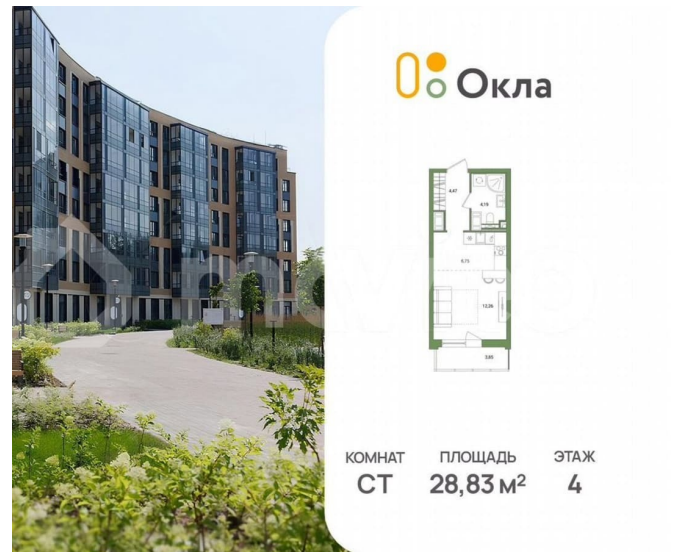

для заметок

Квартира

Общая площадь

28.8 м²

Этаж

4/25

Детали объекта

Тип сделки

Продается квартира-студия 32 в ЖК ОКЛА

Окла

КОМНАТ **СТ** ПЛОЩАДЬ **28,83 м²** ЭТАЖ **4**

Move.ru - вся недвижимость России