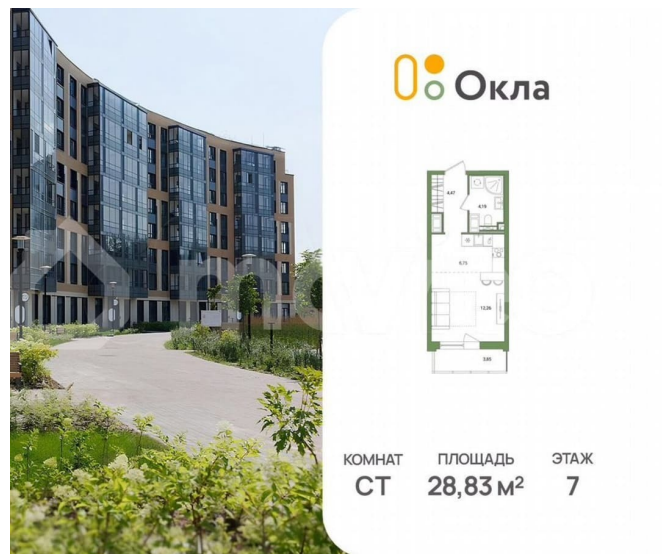

Создано: 03.04.2026 в 02:21

Обновлено: 04.04.2026 в 01:59

Новая Жизнь, Новая Жизнь

89251234567

Санкт-Петербург, Суздальское ш, стр.

2.2.1

7 487 151 ₹

Санкт-Петербург, Суздальское ш, стр. 2.2.1

для заметок

Квартира

Общая площадь

28.8 м²

Этаж

7/25

Детали объекта

Тип сделки

Продается квартира-студия 71 в ЖК ОКЛА

Окла

КОМНАТ
СТ

ПЛОЩАДЬ
28,83 м²

ЭТАЖ
7

Move.ru - вся недвижимость России