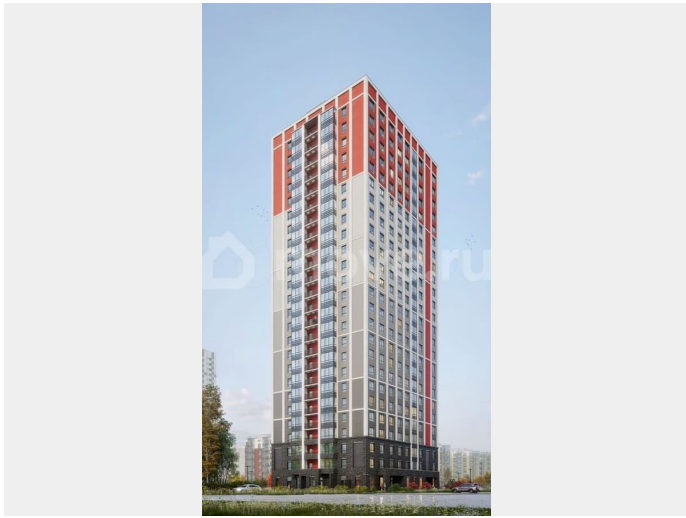

Создано: 03.04.2026 в 02:21

Обновлено: 04.04.2026 в 01:59

Новая Жизнь, Новая Жизнь

89251234567

Санкт-Петербург, Суздальское ш, стр.

2.2.1

7 487 151 ₹

Санкт-Петербург, Суздальское ш, стр. 2.2.1

для заметок

Квартира

Общая площадь

28.8 м²

Этаж

7/25

Детали объекта

Тип сделки

Продается квартира-студия 71 в ЖК ОКЛА

Окла

КОМНАТ
СТ

ПЛОЩАДЬ
28,83 м²

ЭТАЖ
7

Move.ru - вся недвижимость России