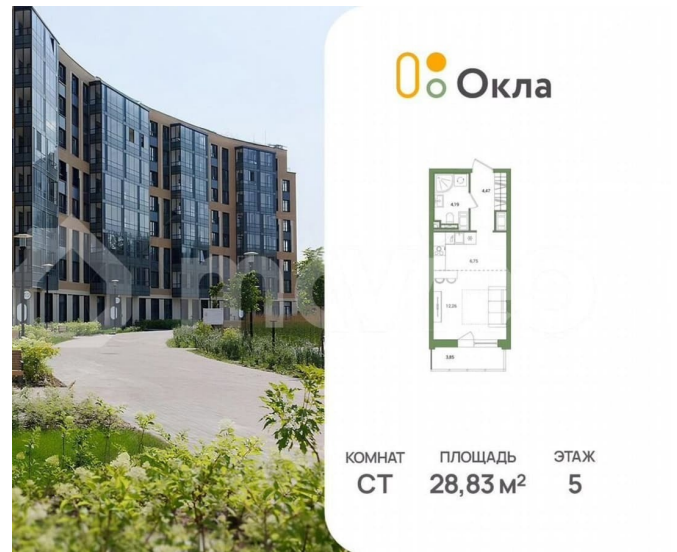

Создано: 03.04.2026 в 02:21

Обновлено: 04.04.2026 в 01:59

Новая Жизнь, Новая Жизнь

89251234567

Санкт-Петербург, Суздальское ш, стр.

2.2.1

7 322 820 ₹

Санкт-Петербург, Суздальское ш, стр. 2.2.1

для заметок

Квартира

Общая площадь

28.8 м²

Этаж

5/25

Детали объекта

Тип сделки

Продам

Раздел

[Квартиры](#)

Ремонт

без отделки

Квартира в новостройке

да

Описание

Продается квартира-студия 47 в ЖК ОКЛА