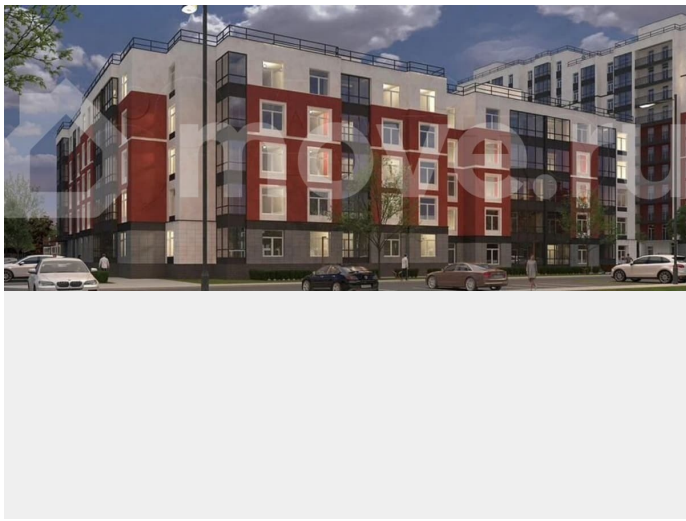

Шоссе

[Выборгское](#)

Квартира

Общая площадь

28.8 м²

Этаж

3/11

Детали объекта

Описание

«Патио» — это яркий современный квартал, расположенный в настоящем зеленом оазисе, всего в 25 минутах езды от Петербурга. Проект состоит из двух кирпично-белых корпусов, выполненных по принципу

для заметок

переменной этажности: от пяти до двенадцати этажей. Концепция проекта — уютный жилой квартал, где соседи знают друг друга, дружат и общаются. В «Патио» есть все для комфортного добрососедского времяпровождения: закрытая дворовая территория с игровыми зонами для детей разных возрастов и пространством для спокойного отдыха взрослых, а также собственная живописная экотропа «Заповедный лабиринт» протяженностью около трех километров.