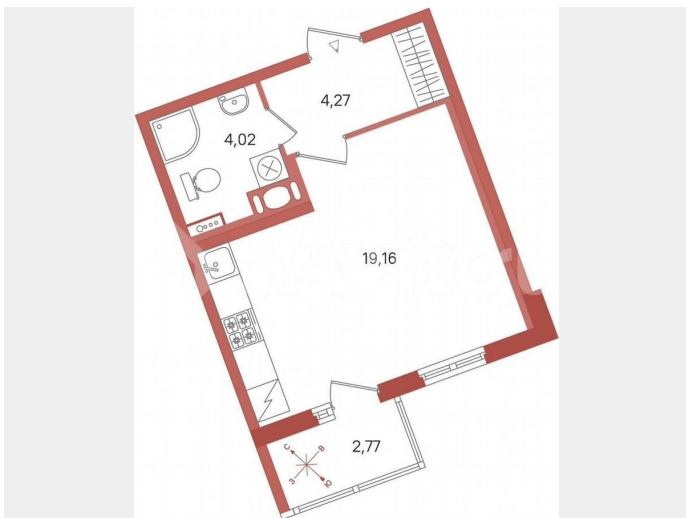

Шоссе

[Выборгское](#)

Квартира

Общая площадь

28.8 м²

Этаж

8/11

Детали объекта

<https://spb.move.ru/objects/9290099927>

Отдел продаж, Патио

89251234567

для заметок

переменной этажности: от пяти до двенадцати этажей. Концепция проекта — уютный жилой квартал, где соседи знают друг друга, дружат и общаются. В «Патио» есть все для комфортного добрососедского времяпровождения: закрытая дворовая территория с игровыми зонами для детей разных возрастов и пространством для спокойного отдыха взрослых, а также собственная живописная экотропа «Заповедный лабиринт» протяженностью около трех километров.