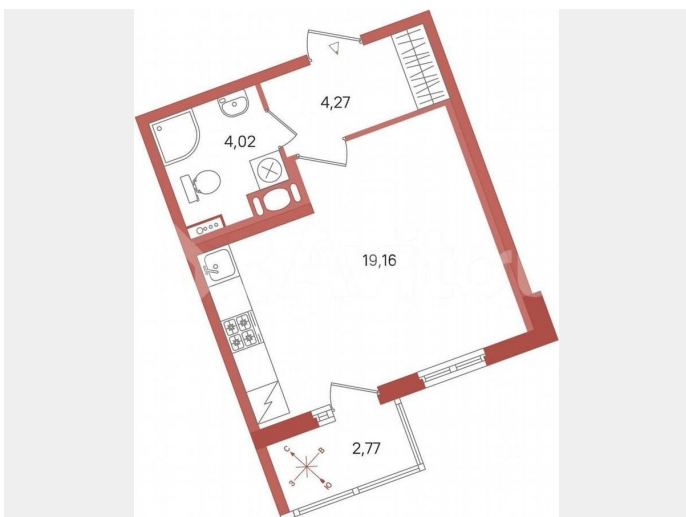

переменной этажности: от пяти до двенадцати этажей. Концепция проекта — уютный жилой квартал, где соседи знают друг друга, дружат и общаются. В «Патио» есть все для комфортного добрососедского времяпрепровождения: закрытая дворовая территория с игровыми зонами для детей разных возрастов и пространством для спокойного отдыха взрослых, а также собственная живописная экотропа «Заповедный лабиринт» протяженностью около трех километров.