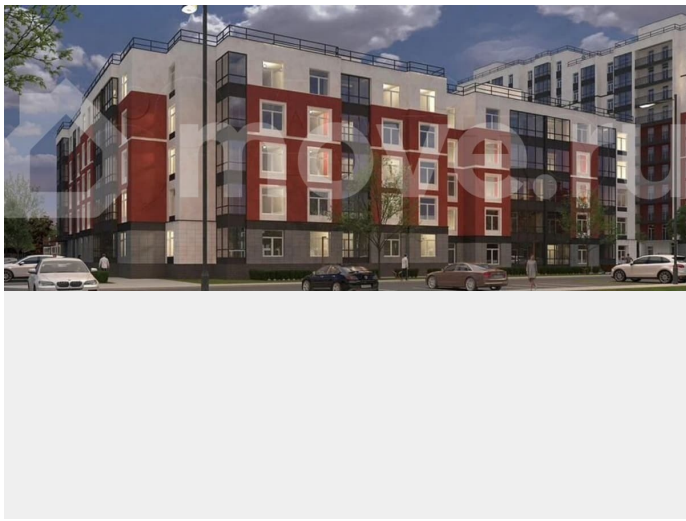

Шоссе

[Выборгское](#)

Квартира

Общая площадь

28.8 м²

Этаж

4/11

Детали объекта

Описание

«Патио» — это яркий современный квартал, расположенный в настоящем зеленом оазисе, всего в 25 минутах езды от Петербурга. Проект состоит из двух кирпично-белых корпусов, выполненных по принципу

<https://spb.move.ru/objects/9290099940>

Отдел продаж, Патио

89251234567

для заметок

переменной этажности: от пяти до двенадцати этажей. Концепция проекта — уютный жилой квартал, где соседи знают друг друга, дружат и общаются. В «Патиио» есть все для комфортного добрососедского времяпровождения: закрытая дворовая территория с игровыми зонами для детей разных возрастов и пространством для спокойного отдыха взрослых, а также собственная живописная экотропа «Заповедный лабиринт» протяженностью около трех километров.